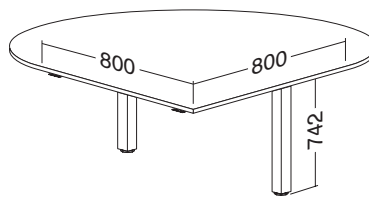

Hmotnost: 9 kg

ALFA 200 přised levý, deska 1200 × 1200 × 25, RAL9022

LTD buk	LTD divoká hruška	LTD ořech	LTD třešeň	LTD bílá
701121450	701121452	701121468	701121438	701121470