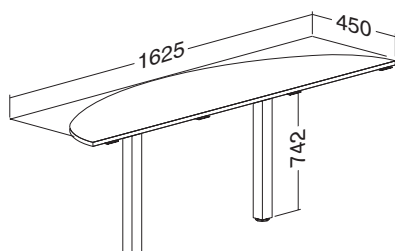

Hmotnost: 14 kg

ALFA 200 přised, deska 1625 × 450 × 25,
RAL9022

LTD buk	LTD divoká hruška	LTD ořech	LTD třešeň	LTD bílá
701121650	701121652	701121668	701121638	701121670

Hmotnost: 15 kg

ALFA 200 přised, deska 800 × 350 × 25,
RAL9022

LTD buk	LTD divoká hruška	LTD ořech	LTD třešeň	LTD bílá
701121150	701121152	701121168	701121138	701121170