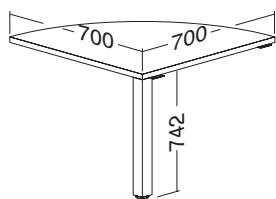

Hmotnost: 11 kg

ALFA 200 přised, deska 700 × 700 × 25, RAL9022

LTD buk	LTD divoká hruška	LTD ořech	LTD třešeň	LTD bílá
701121250	701121252	701121268	701121238	701122370