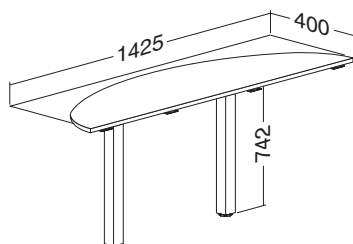

ALFA 200

stolový systém

stoly

ALFA 200 přised, deska 1425 × 400 × 25, RAL9022

LTD buk	LTD divoká hruška	LTD ořech	LTD třešeň	LTD bílá
701121750	701121752	701121768	701121738	701121770