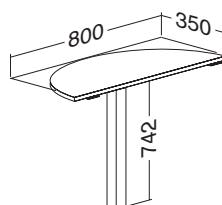

Hmotnost: 7 kg