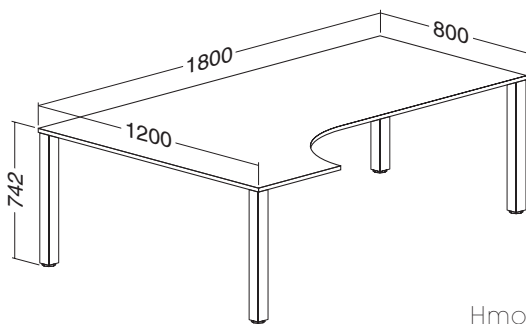

Hmotnost: 41 kg

ALFA 200 přised, deska 1600 × 450 × 25,
RAL9022

LTD buk	LTD divoká hruška	LTD ořech	LTD třešeň	LTD bílá
701121050	701121052	701121068	701121038	701121070