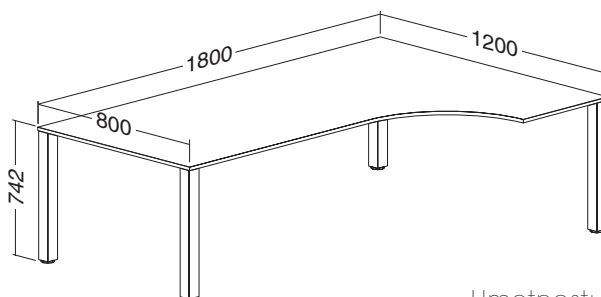

Hmotnost: 41 kg

ALFA 200 stůl kancelářský 221, levý, deska rohová
1200 × 1800 × 25, RAL9022

LTD buk	LTD divoká hruška	LTD ořech	LTD třešeň	LTD bílá
701122150	701122152	701122168	701122138	701122170