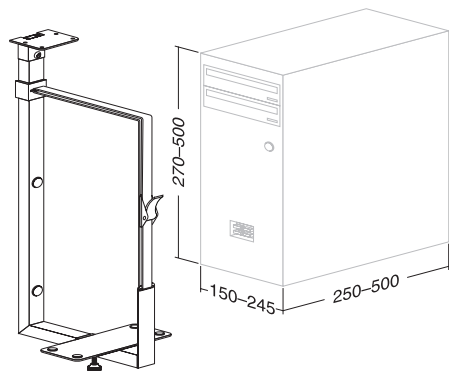

## stoly

Kabelový kanál 600 vodorovný vč. adaptéru

RAL9022

**006609610**

Hmotnost: **1,50 kg**

Držák PC univerzální

RAL9022

**007512510**