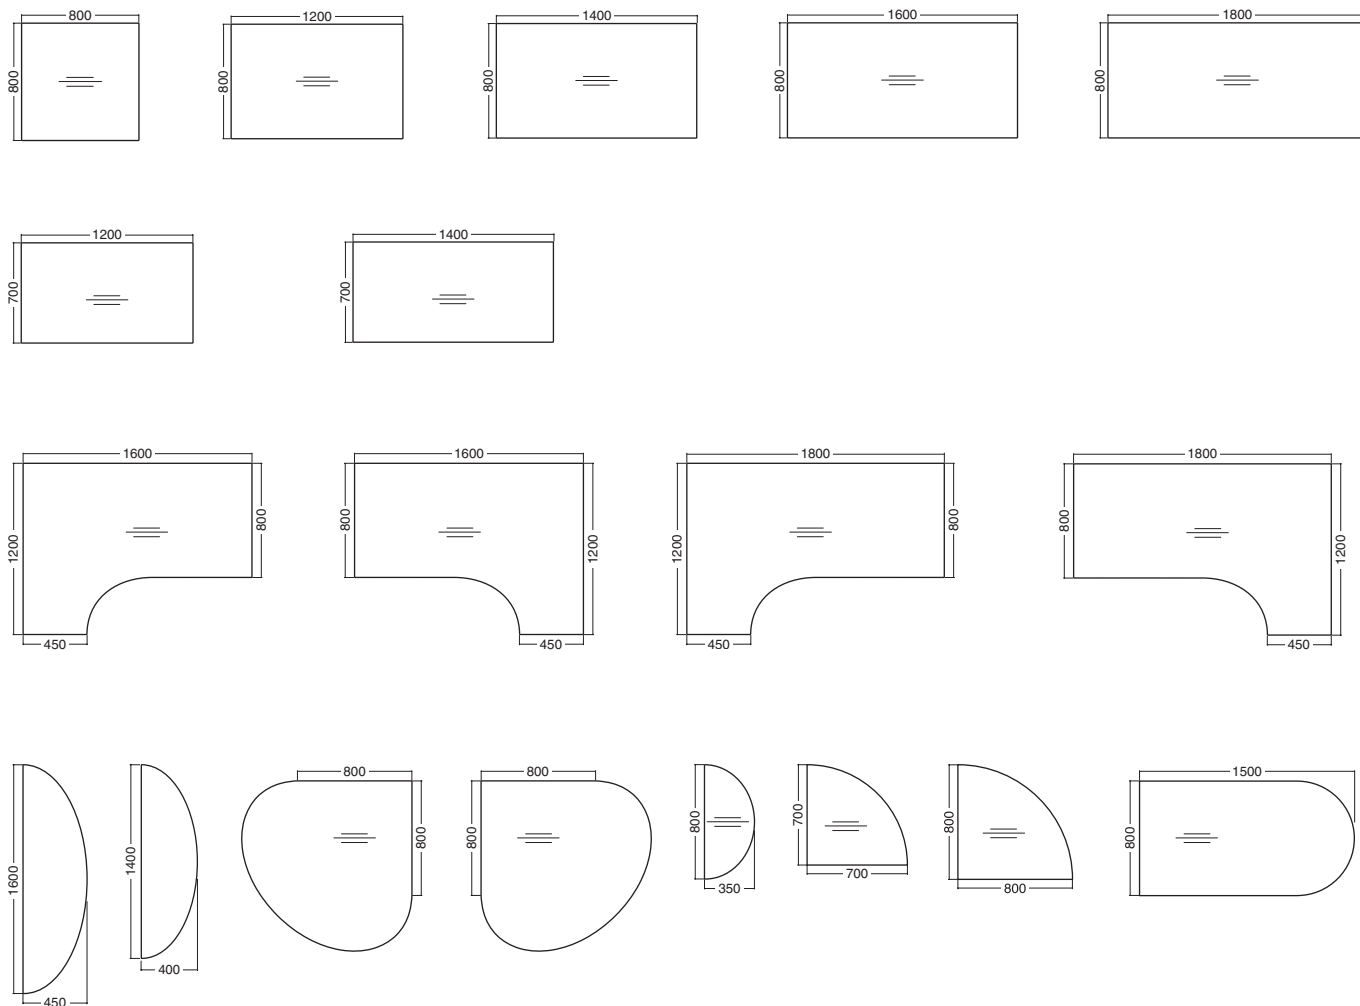

ALFA 200 stolový systém

tvary a rozměry stolových desek