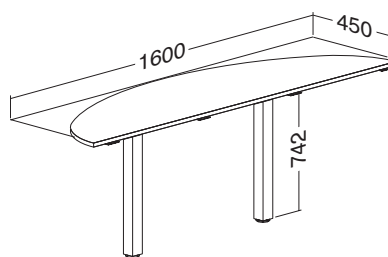

ALFA 200

stolový systém

stoly

ALFA 200 stůl kancelářský 208, levý, deska rohová
1200 × 1600 × 25, RAL9022

LTD buk	LTD divoká hruška	LTD ořech	LTD třešeň	LTD bílá
701120850	701120852	701120868	701120838	701120870

Hmotnost: 38 kg

ALFA 200 stůl kancelářský 220, pravý, deska rohová
1200 × 1800 × 25, RAL9022

LTD buk	LTD divoká hruška	LTD ořech	LTD třešeň	LTD bílá
701122050	701122052	701122068	701122038	701122070

Hmotnost: 41 kg

ALFA 200 stůl kancelářský 221, levý, deska rohová
1200 × 1800 × 25, RAL9022

LTD buk	LTD divoká hruška	LTD ořech	LTD třešeň	LTD bílá
701122150	701122152	701122168	701122138	701122170

Hmotnost: 41 kg

ALFA 200 přised, deska 1600 × 450 × 25,
RAL9022

LTD buk	LTD divoká hruška	LTD ořech	LTD třešeň	LTD bílá
701121050	701121052	701121068	701121038	701121070

Hmotnost: 14 kg

ALFA 200 přised, deska 1625 × 450 × 25,
RAL9022

LTD buk	LTD divoká hruška	LTD ořech	LTD třešeň	LTD bílá
701121650	701121652	701121668	701121638	701121670

Hmotnost: 15 kg

ALFA 200 přised, deska 800 × 350 × 25,
RAL9022

LTD buk	LTD divoká hruška	LTD ořech	LTD třešeň	LTD bílá
701121150	701121152	701121168	701121138	701121170

Hmotnost: 7 kg