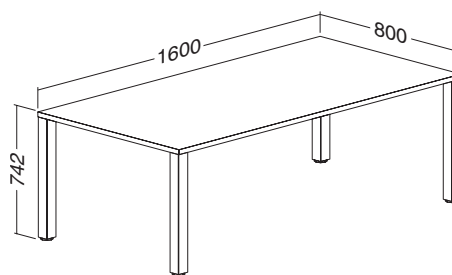

Hmotnost: **34 kg**

ALFA 200 stůl kancelářský 204 deska pravoúhlá
800 × 1800 × 25, RAL9022

LTD buk	LTD divoká hruška	LTD ořech	LTD třešeň	LTD bílá
701120450	701120452	701120468	701120438	701120470