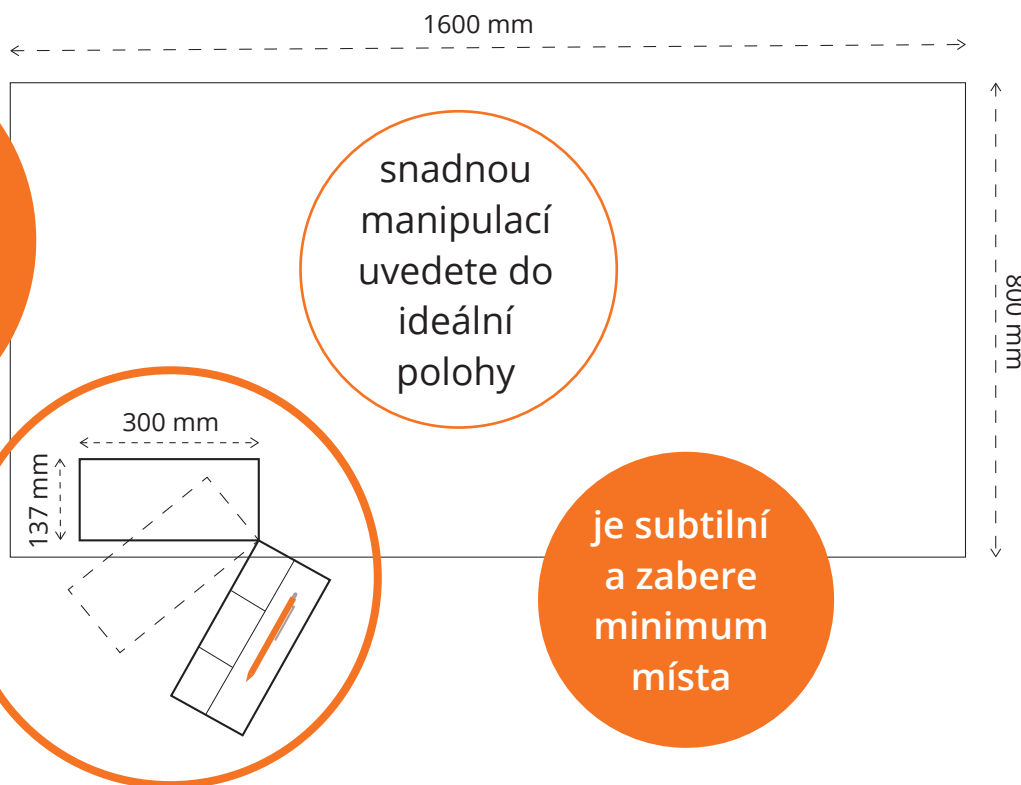

skladem

TUŽKOVNÍK ALFA JE PERFEKTNÍM ŘEŠENÍM V SITUACÍCH, KDY MÁTE OMEZENÝ PROSTOR, A ZÁROVEŇ KLADETE VYSOKÉ NÁROKY NA ESTETICKÉ USPOŘÁDÁNÍ PROSTŘEDÍ

# TUŽKOVNÍK ALFA

jednoduše  
upevníte pomocí  
3 vrutů pod  
pracovní desku  
stolu

působí  
elegančním  
dojmem

snadnou  
manipulací  
uvedete do  
ideální  
polohy

je subtilní  
a zabere  
minimum  
místa