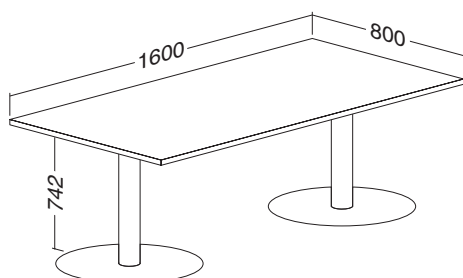

Hmotnost: **65 kg**

ALFA 400 stůl konferenční 404 deska pravoúhlá
800 × 1800 × 25, RAL9022

LTD buk	LTD divoká hruška	LTD ořech	LTD třešeň	LTD bílá
701140450	701140452	701140468	701140438	701140470