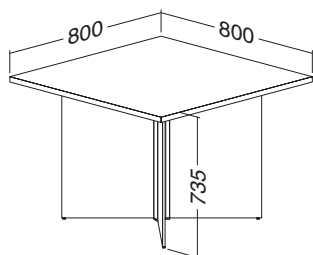

ALFA 490

jednací stoly

stoly

ALFA 490 stůl konferenční 410 deska pravouhlá
800 × 800 × 25, RAL9022

LTD buk	LTD divoká hruška	LTD ořech	LTD třešeň
701141050	701141052	701141068	701141038