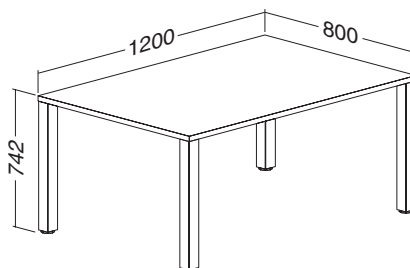

Hmotnost: 23 kg

ALFA 420 stůl konferenční 421, deska pravoúhlá 800 × 1200 × 25, RAL9022

LTD buk	LTD divoká hruška	LTD ořech	LTD třešeň	LTD bílá
701142150	701142152	701142168	701142138	701142170

Hmotnost: 28 kg

ALFA 420 stůl konferenční 422, deska pravoúhlá 800 × 1400 × 25, RAL9022

LTD buk	LTD divoká hruška	LTD ořech	LTD třešeň	LTD bílá
701142250	701142252	701142268	701142238	701142270