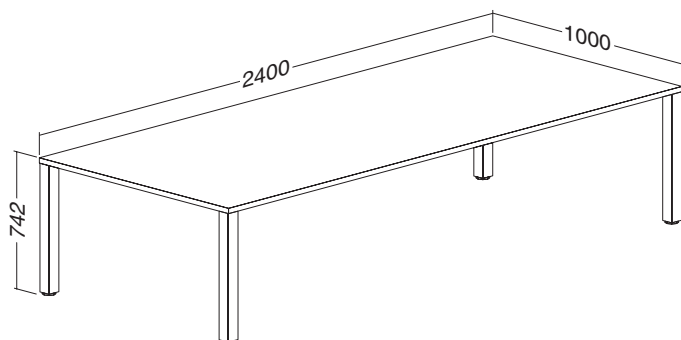

ALFA 420

jednací stoly

stoly

ALFA 420 stůl konferenční 426, deska pravoúhlá
1000 × 2400 × 25, RAL9022

LTD buk	LTD divoká hruška	LTD ořech	LTD třešeň	LTD bílá
701142650	701142652	701142668	701142638	701142670