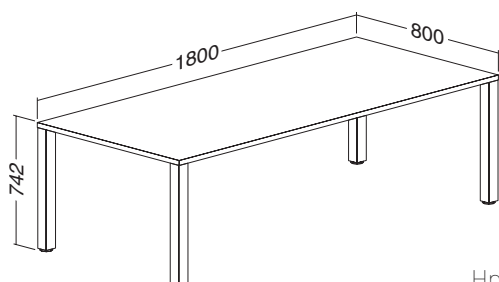

Hmotnost: 37 kg

ALFA 420 stůl konferenční 425, deska pravoúhlá rohová 1000 × 2000 × 25, RAL9022

LTD buk	LTD divoká hruška	LTD ořech	LTD třešeň	LTD bílá
701142550	701142552	701142568	701142538	701142570