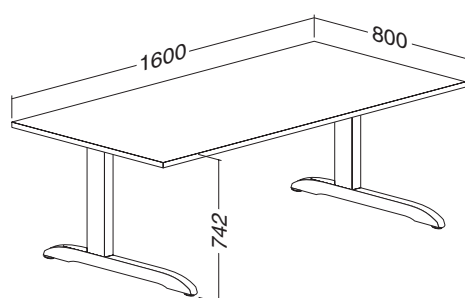

ALFA 450

jednací stoly

stoly

ALFA 450 stůl konferenční 403 deska pravoúhlá
800 × 1600 × 25, RAL9022

LTD buk	LTD divoká hruška	LTD ořech	LTD třešeň	LTD bílá
701145350	701145352	701145368	701145338	701145370

Hmotnost: **65 kg**

ALFA 450 stůl konferenční 404 deska pravoúhlá
800 × 1800 × 25, RAL9022

LTD buk	LTD divoká hruška	LTD ořech	LTD třešeň	LTD bílá
701145450	701145452	701145468	701145438	701145470