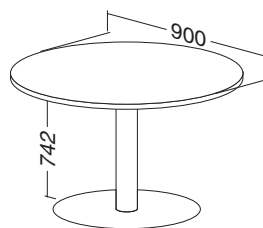

Hmotnost: **35 kg**

ALFA Příbal montážní (závrtné matice, šrouby)

701999799

bez vyobrazení

Hmotnost: **0,30 kg**