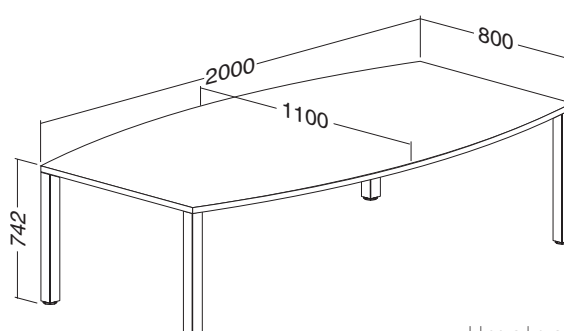

Hmotnost: **XX kg**