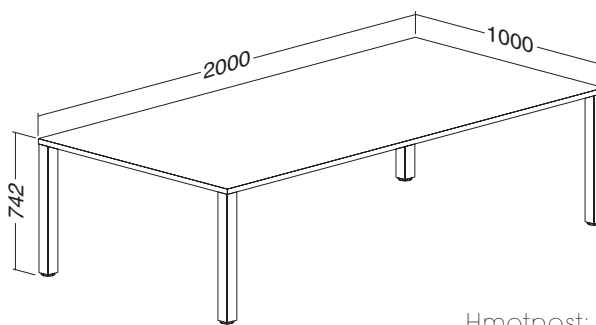

Hmotnost: XX kg