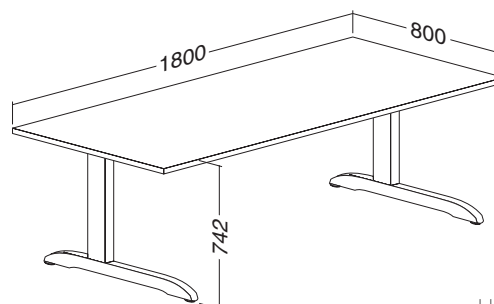

Hmotnost: **67 kg**

ALFA 450 stůl konferenční 405 deska barel
800/1100 × 2000 × 25, RAL9022

LTD buk	LTD divoká hruška	LTD ořech	LTD třešeň	LTD bílá
701145550	701145552	701145568	701145538	701145570