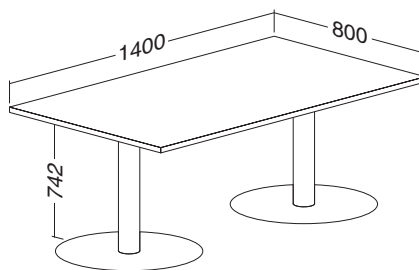

Hmotnost: **61 kg**

ALFA 400 stůl konferenční 402 deska pravoúhlá
800 × 1400 × 25, RAL9022

LTD buk	LTD divoká hruška	LTD ořech	LTD třešeň	LTD bílá
701140250	701140252	701140268	701140238	701140270

Hmotnost: **63 kg**

ALFA 400 stůl konferenční 403 deska pravoúhlá
800 × 1600 × 25, RAL9022

LTD buk	LTD divoká hruška	LTD ořech	LTD třešeň	LTD bílá
701140350	701140352	701140368	701140338	701140370