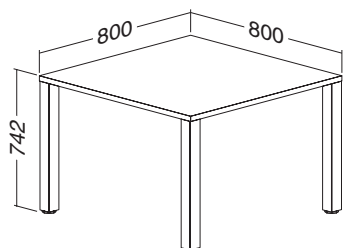

ALFA 420

jednací stoly

stoly

ALFA 420 stůl konferenční 420, deska pravoúhlá 800 × 800 × 25, RAL9022

LTD buk	LTD divoká hruška	LTD ořech	LTD třešeň	LTD bílá
701142050	701142052	701142068	701142038	701142070