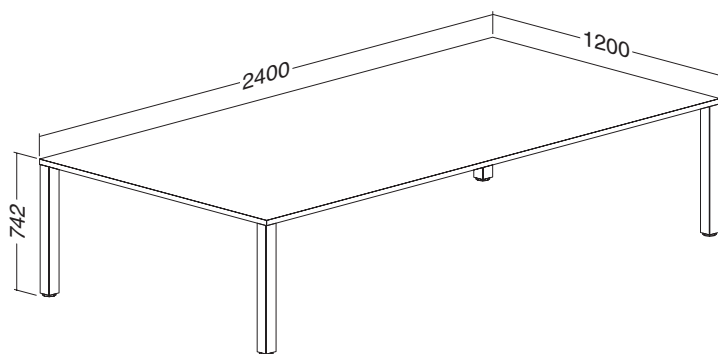

Hmotnost: **XX kg**

ALFA 420 stůl konferenční 428, deska rohová
1200 × 2400 × 25, RAL9022

LTD buk	LTD divoká hruška	LTD ořech	LTD třešeň	LTD bílá
701142850	701142852	701142868	701142838	701142870