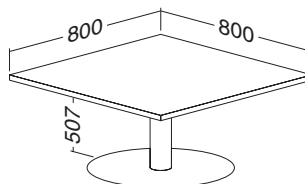

ALFA 400

tvary a rozměry stolových desek

ALFA 400

jednací stoly

stoly

ALFA 400 stůl konferenční 400 deska pravoúhlá
800 × 800 × 25, RAL9022

LTD buk	LTD divoká hruška	LTD ořech	LTD třešeň	LTD bílá
701140050	701140052	701140068	701140038	701140070

Hmotnost: **33 kg**

ALFA 400 stůl konferenční 409 deska pravoúhlá
800 × 800 × 25, výška 507, RAL9022

LTD buk	LTD divoká hruška	LTD ořech	LTD třešeň	LTD bílá
701140950	701140952	701140968	701140938	701140970