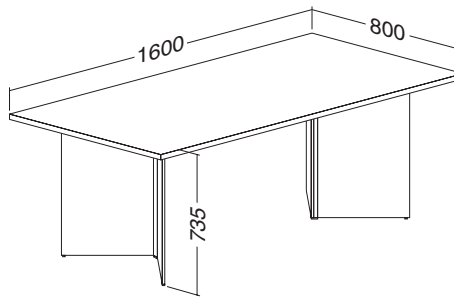

Hmotnost: **70 kg**

ALFA 490 stůl konferenční 414 deska pravouhlá
800 × 1800 × 25, RAL9022

LTD buk	LTD divoká hruška	LTD ořech	LTD třešeň
701141450	701141452	701141468	701141438