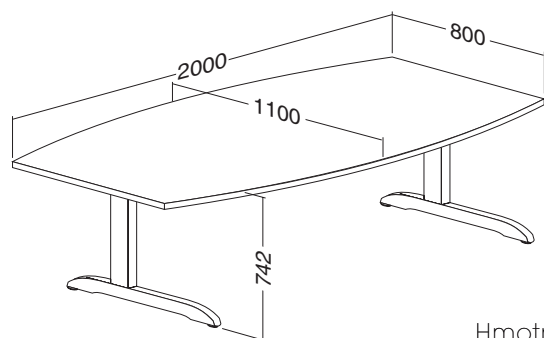

Hmotnost: **70 kg**