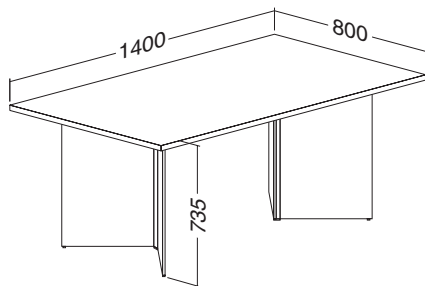

Hmotnost: **66 kg**

ALFA 490 stůl konferenční 412 deska pravouhlá
800 × 1400 × 25, RAL9022

LTD buk	LTD divoká hruška	LTD ořech	LTD třešeň
701141250	701141252	701141268	701141238

Hmotnost: **68 kg**

ALFA 490 stůl konferenční 413 deska pravouhlá
800 × 1600 × 25, RAL9022

LTD buk	LTD divoká hruška	LTD ořech	LTD třešeň
701141350	701141352	701141368	701141338