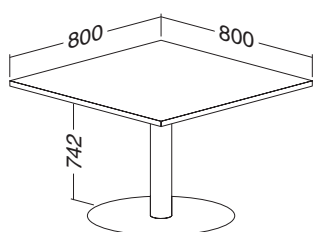

ALFA 400

tvary a rozměry stolových desek

ALFA 400

jednací stoly

stoly

ALFA 400 stůl konferenční 400 deska pravoúhlá
800 × 800 × 25, RAL9022

LTD buk	LTD divoká hruška	LTD ořech	LTD třešeň	LTD bílá
701140050	701140052	701140068	701140038	701140070

Hmotnost: **33 kg**

ALFA 400 stůl konferenční 409 deska pravoúhlá
800 × 800 × 25, výška 507, RAL9022

LTD buk	LTD divoká hruška	LTD ořech	LTD třešeň	LTD bílá
701140950	701140952	701140968	701140938	701140970