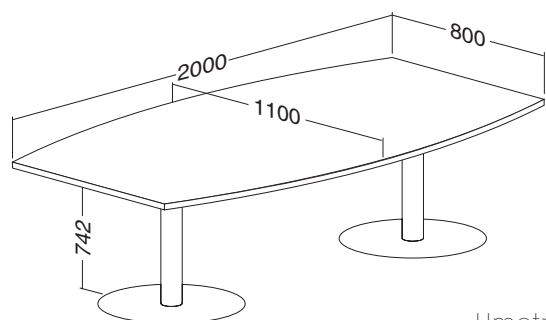

Hmotnost: **67 kg**

ALFA 400

jednací stoly

stoly

ALFA 400 stůl konferenční 405 deska barel
800/1100 × 2000 × 25, RAL9022

LTD buk	LTD divoká hruška	LTD ořech	LTD třešeň	LTD bílá
701140550	701140552	701140568	701140538	701140570