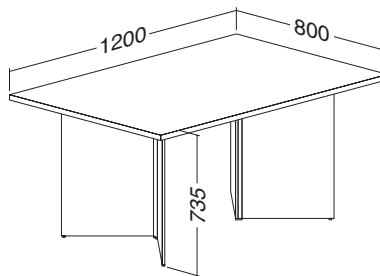

Hmotnost: **38 kg**

ALFA 490 stůl konferenční 411 deska pravouhlá
800 × 1200 × 25, RAL9022

LTD buk	LTD divoká hruška	LTD ořech	LTD třešeň
701141150	701141152	701141168	701141138