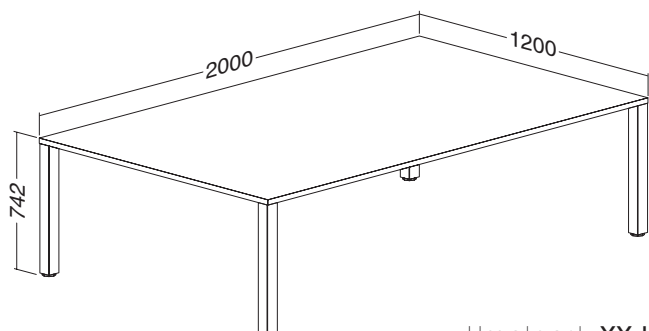

Hmotnost: **XX kg**

ALFA 420 stůl konferenční 427, deska pravoúhlá
1200 × 2000 × 25, RAL9022

LTD buk	LTD divoká hruška	LTD ořech	LTD třešeň	LTD bílá
701142750	701142752	701142768	701142738	701142770

Hmotnost: **XX kg**

ALFA 420 stůl konferenční 429 deska barel
800 × 1100 × 25, RAL9022

LTD buk	LTD divoká hruška	LTD ořech	LTD třešeň	LTD bílá
701142950	701142952	701142968	701142938	701142970