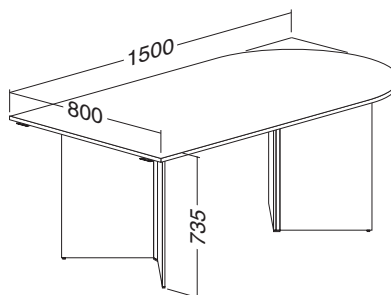

Hmotnost: **68 kg**