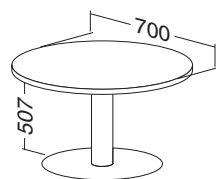

Hmotnost: **70 kg**

ALFA 400 stůl konferenční 406 deska kruh
Ø700 × 25, RAL9022

LTD buk	LTD divoká hruška	LTD ořech	LTD třešeň	LTD bílá
701140650	701140652	701140668	701140638	701140670

Hmotnost: **33 kg**

ALFA 400 stůl konferenční 408 deska kruh
Ø700 × 25, výška 507, RAL9022

LTD buk	LTD divoká hruška	LTD ořech	LTD třešeň	LTD bílá
701140850	701140852	701140868	701140838	701140870

Hmotnost: **22 kg**

ALFA 400 stůl konferenční 407 deska kruh
Ø900 × 25, RAL9022