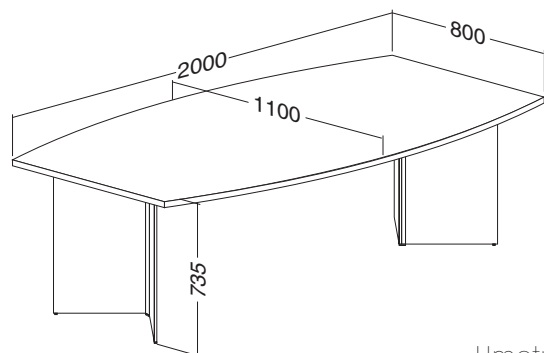

ALFA 490

jednací stoly

stoly

ALFA 490 stůl konferenční 416 deska barel
800/1100 × 2000 × 25, RAL9022

LTD buk	LTD divoká hruška	LTD ořech	LTD třešeň
701141650	701141652	701141668	701141638

Hmotnost: **75 kg**

ALFA 490 stůl konferenční 419 deska pravoúhlá
800 × 800 × 25, RAL9022

LTD buk	LTD divoká hruška	LTD ořech	LTD třešeň
701141950	701141952	701141968	701141938