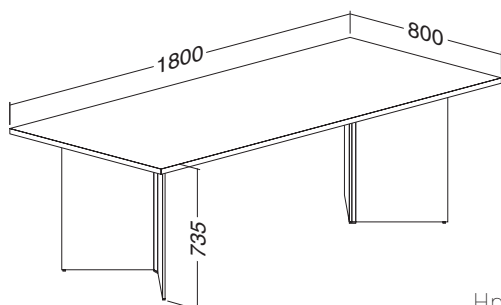

Hmotnost: **75 kg**

ALFA 490 stůl konferenční 415 přised
deska 800 × 1500 × 25, RAL9022

LTD buk	LTD divoká hruška	LTD ořech	LTD třešeň
701141550	701141552	701141568	701141538