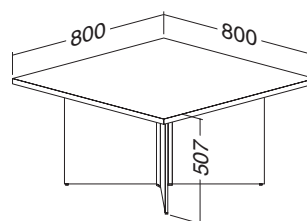

Hmotnost: **34 kg**