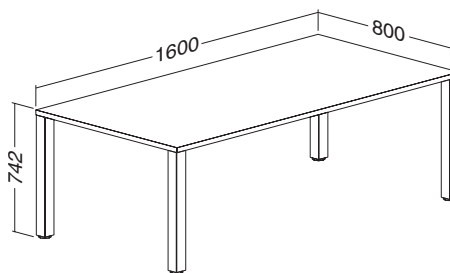

Hmotnost: 34 kg

ALFA 420 stůl konferenční 424, deska pravoúhlá 800 × 1800 × 25, RAL9022

LTD buk	LTD divoká hruška	LTD ořech	LTD třešeň	LTD bílá
701142450	701142452	701142468	701142438	701142470