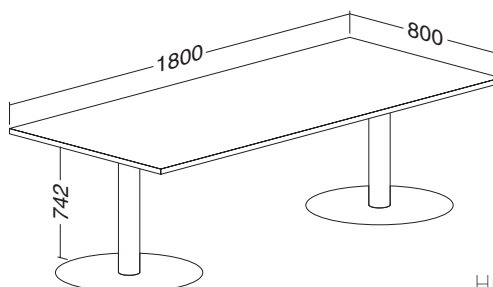

Hmotnost: **67 kg**