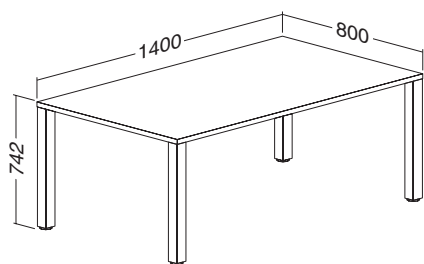

Hmotnost: 31 kg

ALFA 420 stůl konferenční 423, deska pravoúhlá 800 × 1600 × 25, RAL9022

LTD buk	LTD divoká hruška	LTD ořech	LTD třešeň	LTD bílá
701142350	701142352	701142368	701142338	701142370