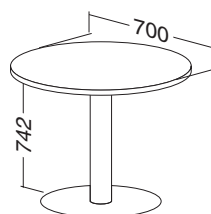

Hmotnost: **33 kg**

ALFA 400 stůl konferenční 408 deska kruh
Ø700 × 25, výška 507, RAL9022

LTD buk	LTD divoká hruška	LTD ořech	LTD třešeň	LTD bílá
701140850	701140852	701140868	701140838	701140870