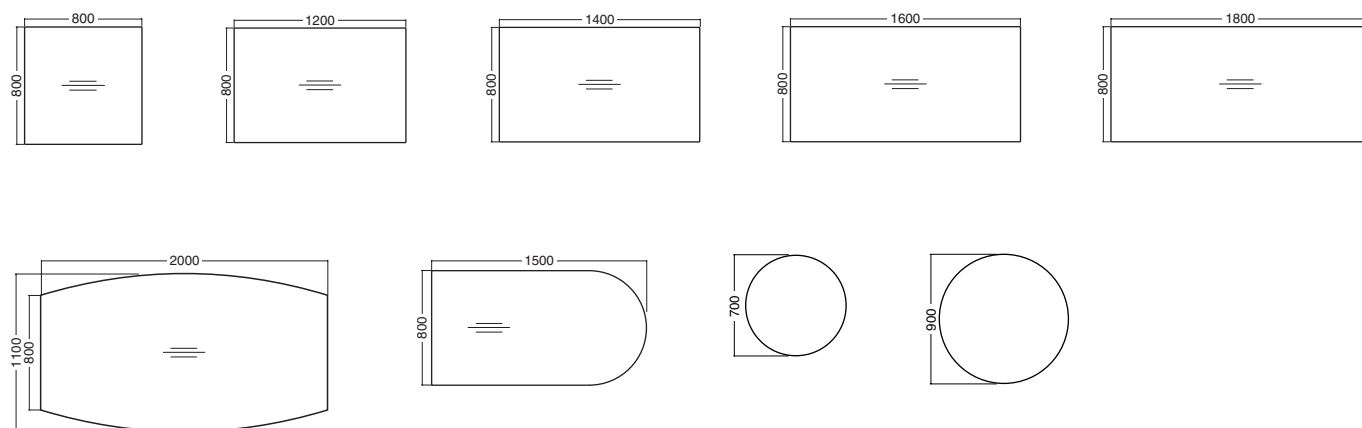

INTERIER RÍČANY

handbook

ALFA 400

úvod

ALFA 400 – jednací stoly

Jednací stoly ALFA 400 systémově navazují na kancelářské stoly ALFA a doplňují je. Kruhové podnoží se skládá ze soustružené ocelové desky o průměru 550 nebo 400 mm, na níž je připevněna svislá noha v horní části opatřena nosným křížem, který je přímou podporou stolové desky. Výška stolu je 742 mm.

ALFA 400

tvary a rozměry stolových desek

ALFA 400

jednací stoly

stoly

ALFA 400 stůl konferenční 400 deska pravoúhlá
800 × 800 × 25, RAL9022

LTD buk	LTD divoká hruška	LTD ořech	LTD třešeň	LTD bílá
701140050	701140052	701140068	701140038	701140070