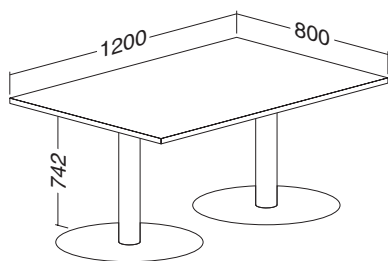

Hmotnost: **25 kg**

ALFA 400 stůl konferenční 401 deska pravoúhlá
800 × 1200 × 25, RAL9022

LTD buk	LTD divoká hruška	LTD ořech	LTD třešeň	LTD bílá
701140150	701140152	701140168	701140138	701140170