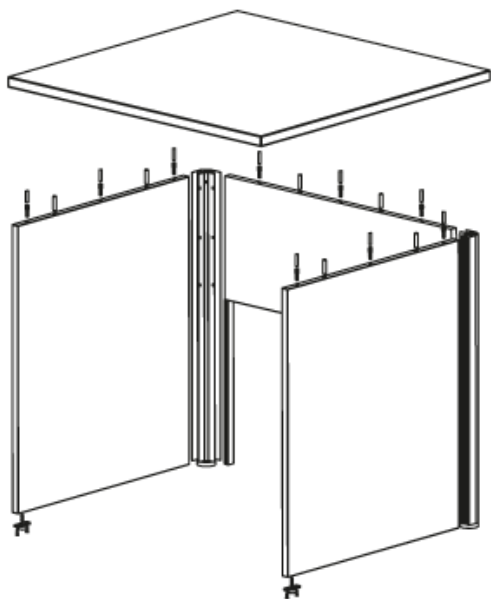

ALFA 100 – popis výrobku a použitých materiálů:

Jedná se o demontovaný stolový nábytek, jehož základní konstrukce je tvořena laminovanými dřevotřískovými deskami s vyztužením z kovových profilů.

Použité materiály:

Podnoží: laminovaná dřevotříska, hrany ABS, hliníkový eloxovaný profil

Deska: laminovaná dřevotříska, hrany ABS

Spojovací materiál: dřevěné truhlářské kolíky, plastové rozpěrné kolíky, rektifikace – plastové s ocelovým závitem, kovové spojovací vruty
u přisedových stolů navíc ocelové spojovací plechy