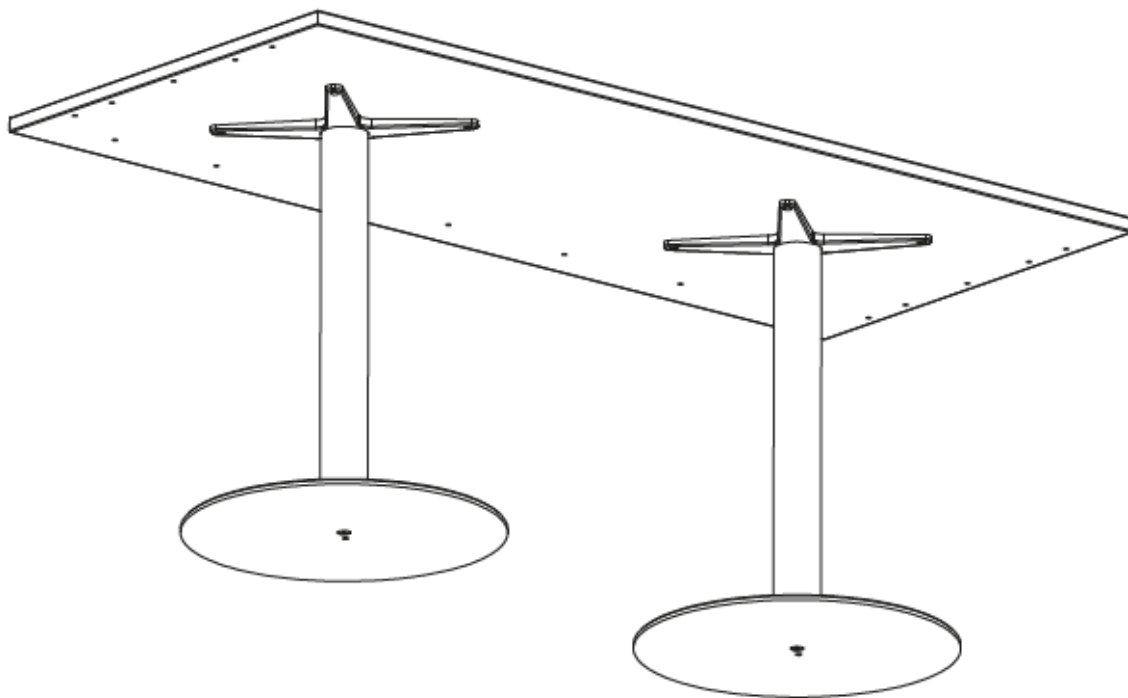

ALFA 400 – popis výrobku a použitých materiálů:

Jedná se o demontovaný stolový nábytek. Stůl se skládá z centrálního podnoží s kruhovým podstavcem a stolové desky z laminované dřevotřísky.

Použité materiály:

Podnoží: Ocelový kruhový podstavec, duralová trubka a hliníková podpěra desky, vše lakováno práškovou barvou.

Deska: laminovaná dřevotříska, hrany ABS

Spojovací materiál: ocelová závitová tyč, kovové spojovací vruty, pojistné matice a pojistný kolík, kovové podložky