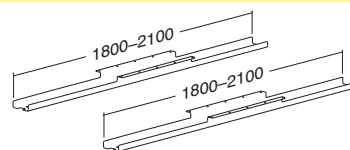

(k vymezení mezery mezi deskami
20 mm)

ALFA UP↑ rozšiřující profil pro desku o délce 1800–2100 mm

(sada dvou kusů pro jeden stůl duo)

délka (mm)				
RAL9022	701499310	2 910 *	701499410	2 980 *
RAL9010	701499327	2 910 *	701499427	2 980 *