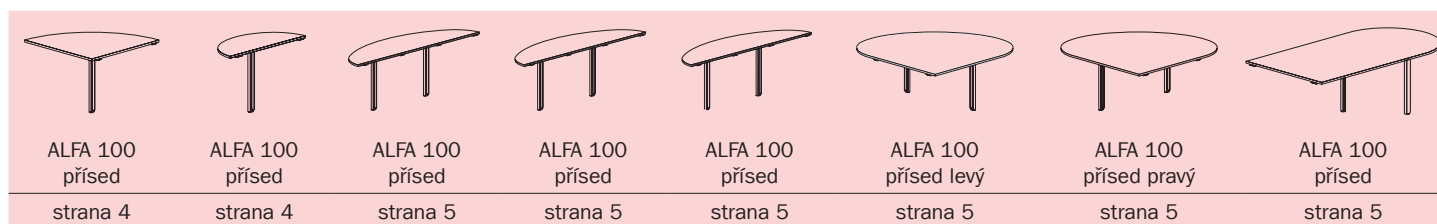

ALFA

Ceník
platný od 1. 8. 2021

ALFA 100

ALFA 100

Nezapomeňte také objednat:

ALFA 100 stolový systém

Tloušťka stolové desky je 25 mm s ABS hranou o tloušťce 2 mm

Barevnost hliníkových nohou – ELOX

	ALFA 100 stůl kancelářský 100 deska pravouhlá AL eloxovaný přírodní	ALFA 100 stůl kancelářský 101 deska pravouhlá AL eloxovaný přírodní	ALFA 100 stůl kancelářský 102 deska pravouhlá AL eloxovaný přírodní
délka×šířka (mm) výška (mm)	 800×800 735	 1200×800 735	 1400×800 735
LTD buk Bavaría	701010032 2 990	701010132 3 428	701010232 3 634
LTD divoká hruška	701010052 2 990	701010152 3 428	701010252 3 634
LTD třešeň	701010038 2 990	701010138 3 428	701010238 3 634
LTD bílá	701010070 2 990 *	701010170 3 428 *	701010270 3 634 *
LTD dub Vicenza – exkluzivní dezén	701010095 3 508	701010195 4 084	701010295 4 486
LTD ořech – exkluzivní dezén	701010068 3 508 *	701010168 4 084 *	701010268 4 486 *