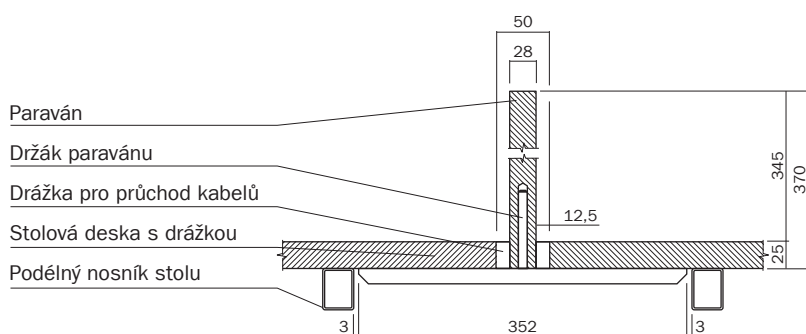

ALFA 625

ALFA 625 příslušenství	Držák paravánu pro samostatný stůl⁴ (včetně Alfa UP)	Držák paravánu pro stoly bench⁴	Držák paravánu pro stoly ALFA UP Duotable⁴ (viz strana 29)
	pro hloubku stolové desky 800 a 700 mm	pro hloubku stolové desky 1400 a 1600 mm	
RAL9022	190003110 270 *	190007110 312 *	individuální kalkulace
RAL9010	190003127 270 *	190007127 312 *	individuální kalkulace

* Zboží na objednávku.

	Noha stabilizační pro volně stojící paravány- typ V Podstavec K – 25
RAL9022	509984410 944 *
RAL9010	509984427 944 *

* Zboží na objednávku.

Poznámka:

⁴ V případě použití kratšího paravánu než je stolová deska nutno zažádat o atypický držák.

ALFA 625 doplňky	Zásobník na papír	Držák na tužky	Závěsný box na paraván
RAL9022	005405010 484 *	005405210 392 *	005405310 414 *
RAL9010	005405027 484 *	005405227 392 *	005405327 414 *

* Zboží na objednávku.