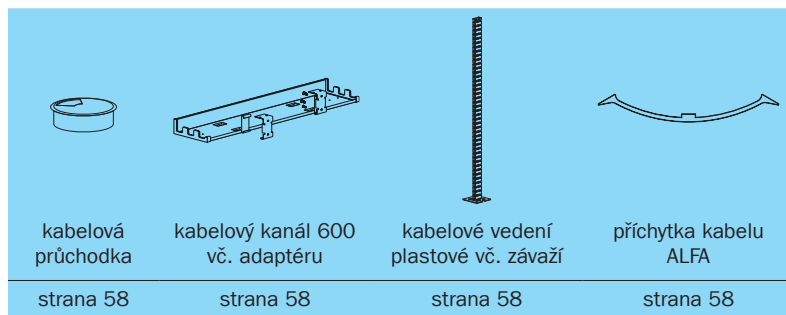

ALFA

Ceník
platný od 1. 8. 2021

ALFA 100

ALFA 100

Nezapomeňte také objednat:

ALFA 100 stolový systém

Tloušťka stolové desky je 25 mm s ABS hranou o tloušťce 2 mm

Barevnost hliníkových nohou – ELOX