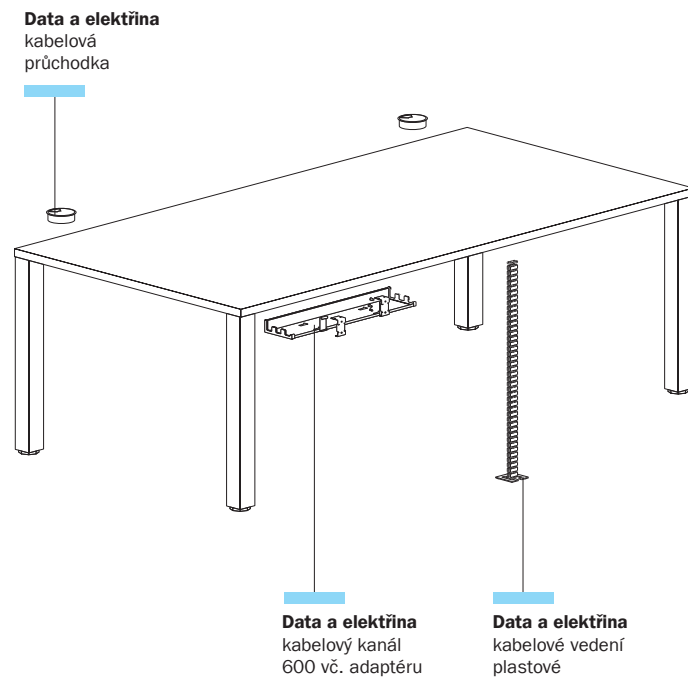

ALFA 420

ALFA 420

kabelová průchodka	kabelový kanál 600 vč. adaptéru	kabelové vedení plastové vč. závaží	přichytka kabelu ALFA
strana 58	strana 58	strana 58	strana 58

Nezapomeňte také objednat:

kalíšek velký NOVUM	Zasobník na papír NOVUM	Trojbox NOVUM	Koš odpadkový NOVUM	Věšák Alva Collection	Lampa stolní ALFA 1100
strana 58	strana 58	strana 58	strana 58	strana 59	strana 59