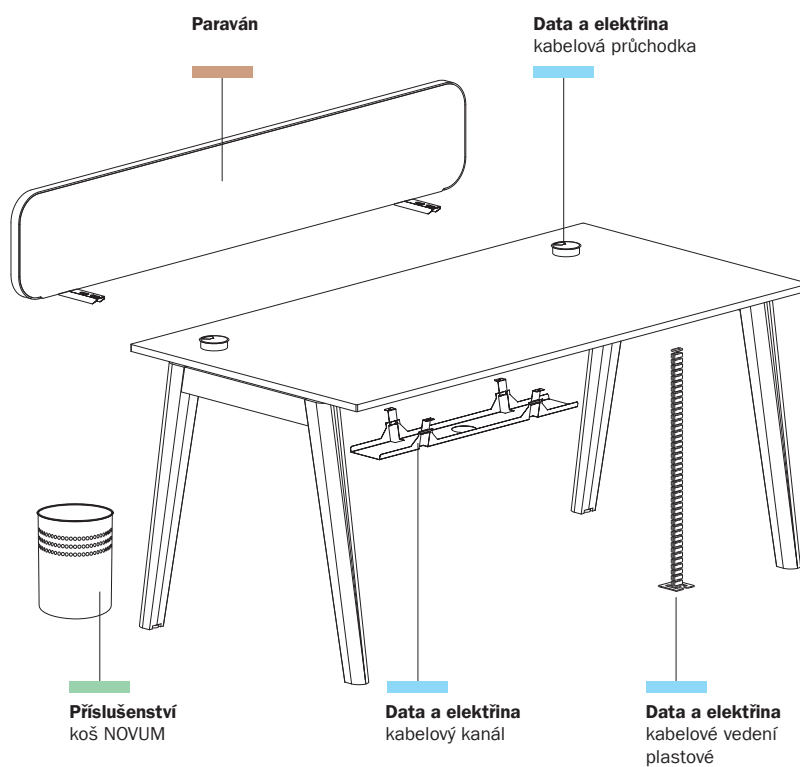

ALFA ROOT

ALFA ROOT

ALFA 600	ALFA 615	ALFA 625
strana 48	strana 48	strana 50

kanál kabelový 130×900×100 mm	kanál kabelový 220×1100×135 mm	kabelová průchodka	kabelová průchodka Siso	kabelové vedení plastové vč. závaží	přichytka kabelu ALFA
strana 58	strana 58	strana 58	strana 58	strana 58	strana 58

Nezapomeňte také objednat:

háček na tašky	kalíšek velký NOVUM	Zasobník na papír NOVUM	Trojbox NOVUM	Koš odpadkový NOVUM	Věšák Alva Collection	Lampa stolní ALFA 1100
strana 33	strana 58	strana 58	strana 58	strana 58	strana 59	strana 59