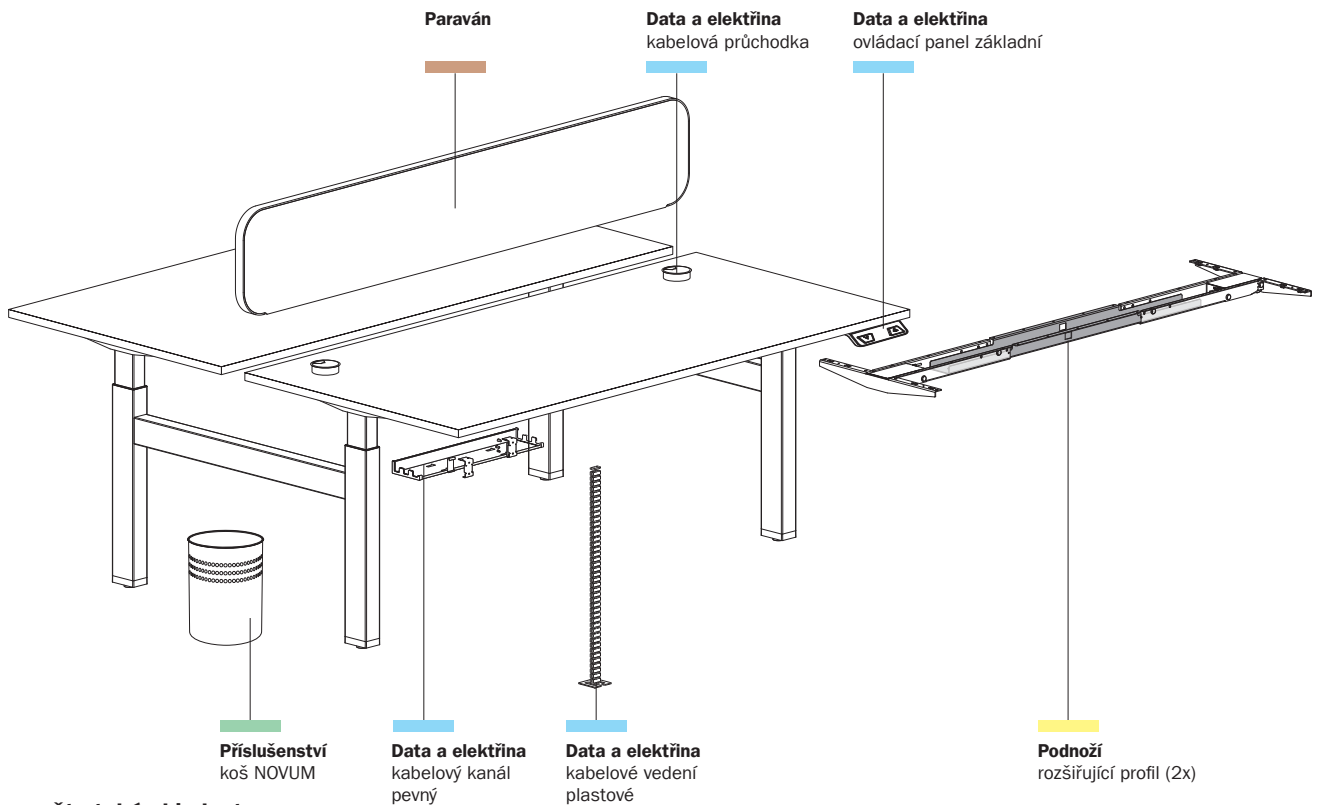

Povrchová úprava podnoží

RAL9022

RAL9010

RAL9004

ALFA UP↑

ALFA UP↑

ALFA UP↑ single příslušenství	ALFA UP↑ rozšiřující profil pro desku o délce 1800–2100 mm	ALFA UP↑ kabelový svod látkový flexibilní
délka (mm)		
	délka 1 800 mm	
RAL9022	701499910 1 496 *	
RAL9010	701499927 1 496 *	
černá		701499699 312

* Zboží na objednávku.

ALFA UP↑ single příslušenství	ALFA UP↑ ovládací panel základní posuv nahoru/dolů	ALFA UP↑ ovládací panel Premium s displejem a pamětí	ALFA UP↑ antikolizní senzor pro výškově stavitelný stůl
			
	základní ovládací panel je součástí stolu		
		691249199 1 208	691222399 690