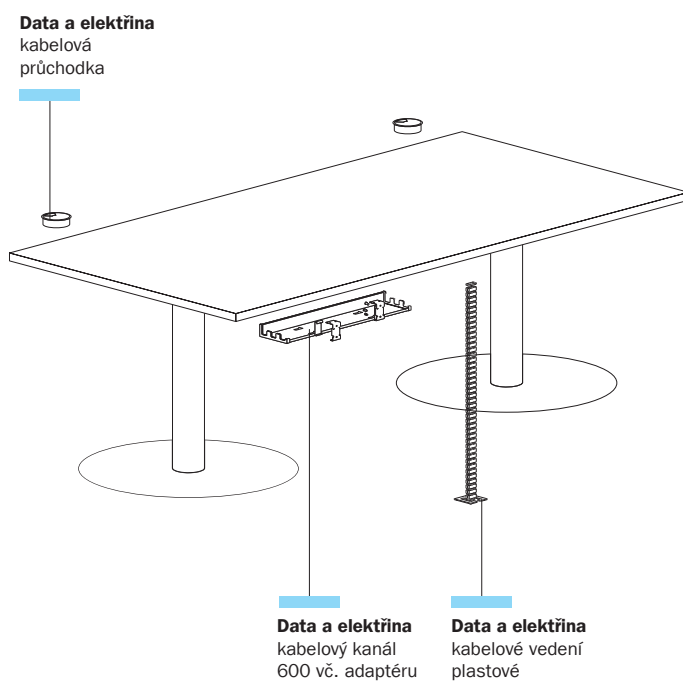

* Zboží na objednávku.

Ceny uvedené v ceníku jsou Kč bez DPH.

Produkty uvedené v nabídce jsou skladem mimo vyznačené.

ALFA 400

			
kabelová průchodka	kabelový kanál 600 vč. adaptéru	kabelové vedení plastové vč. závaží	přichytka kabelu ALFA
strana 58	strana 58	strana 58	strana 58