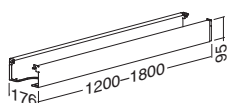

ALFA UP↑ kabelový kanál duotable na rám stolu bez krytu výsuvný na délku stolu

(položka pro celý stůl duo)