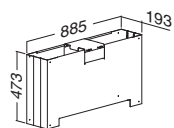

(k vymezení mezery mezi deskami
20 mm)

ALFA UP↑ rozšiřující profil pro desku o délce 1800–2100 mm

(sada dvou kusů pro jeden stůl duo)

délka (mm)				
RAL9022	701499310	2 910 *	701499410	2 980 *
RAL9010	701499327	2 910 *	701499427	2 980 *