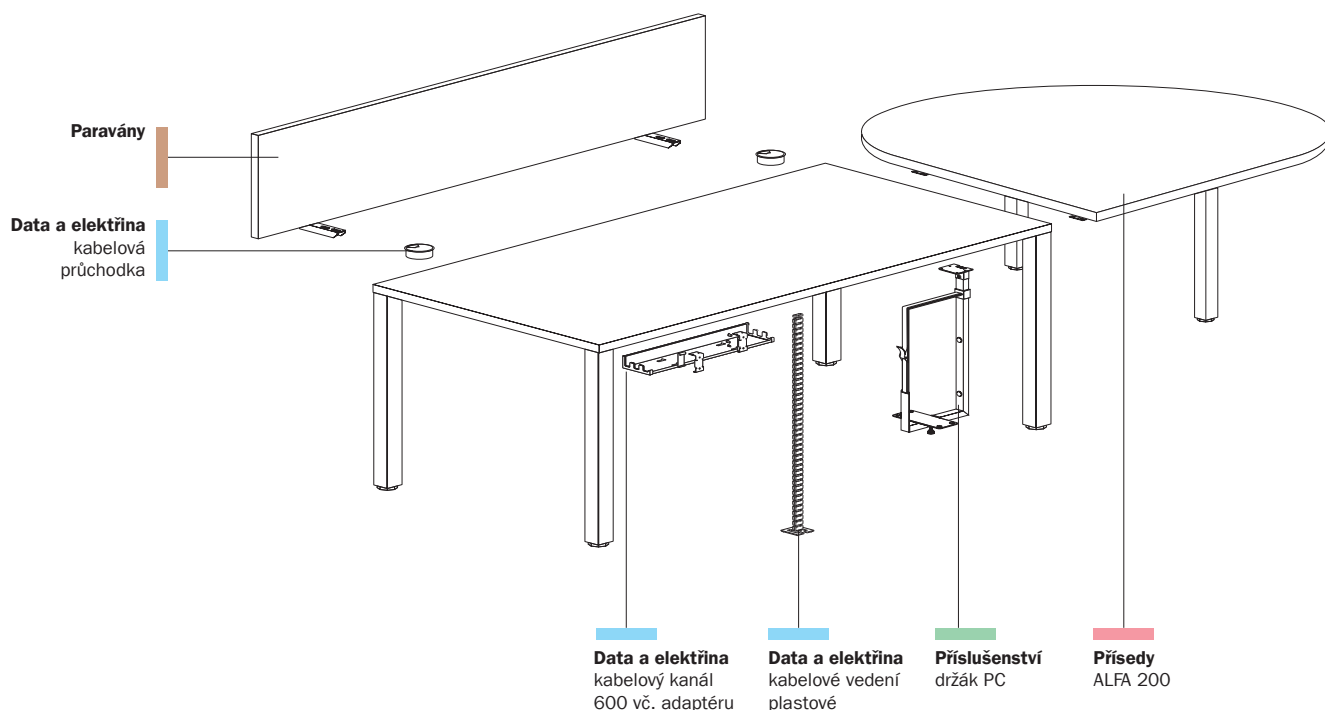

* Zboží na objednávku.

ALFA 200

ALFA 200

		
ALFA 600 ALFA 615	ALFA 625	ALFA 630
strana 48	strana 50	strana 56

			
kabelová průchodka	kabelový kanál 600 vč. adaptéru	kabelové vedení plastové vč. závaží	přichytka kabelu ALFA
strana 58	strana 58	strana 58	strana 58