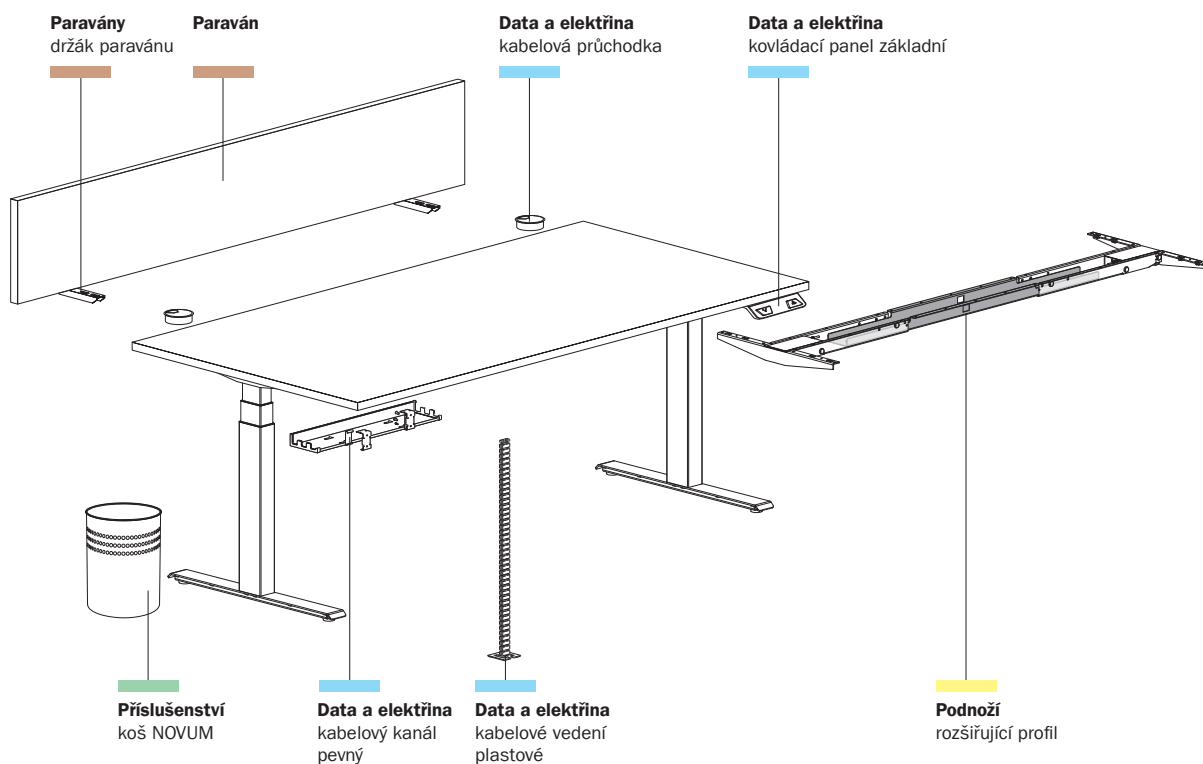

ALFA 600 ALFA 615	ALFA 625	ALFA 630
strana 48	strana 50	strana 56

kabelový kanál pevný	kabelový kanál pro výškově stavitelný stůl	kabelový svod látkový flexibilní
strana 58	strana 58	strana 26

ovládací panel s displejem a pamětí	antikolizní senzor pro výškově stavitelný stůl	kabelová průchodka	kabelové vedení plastové vč. závaží	přichytka kabelu ALFA
strana 26	strana 26	strana 58	strana 58	strana 58

Nezapomeňte také objednat:

kalíšek velký NOVUM	Zasobník na papír NOVUM	Trojbox NOVUM	Koš odpadkový NOVUM	Věšák Alva Collection	Lampa stolní ALFA 1100
strana 58	strana 58	strana 58	strana 58	strana 59	strana 59