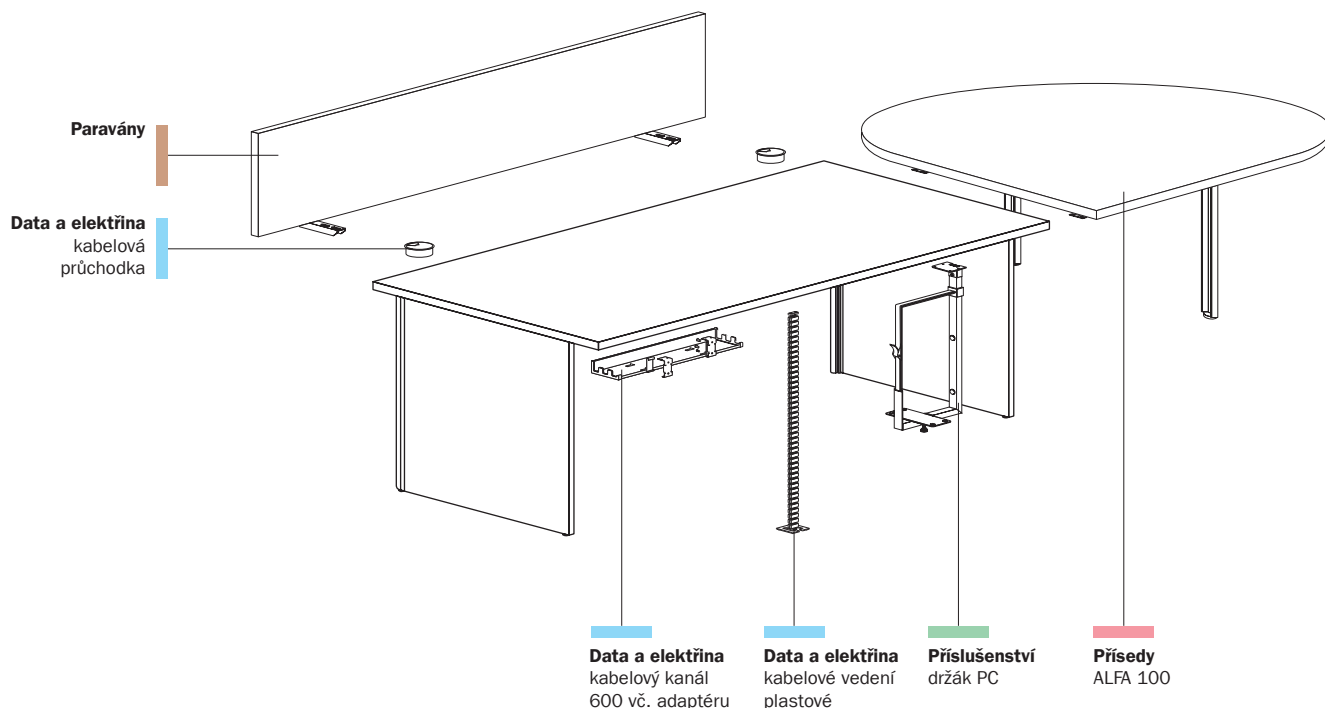

ALFA

Ceník
platný od 1. 8. 2021

ALFA 100

ALFA 100

Nezapomeňte také objednat:

ALFA 100 stolový systém

Tloušťka stolové desky je 25 mm s ABS hranou o tloušťce 2 mm

Barevnost hliníkových nohou – ELOX