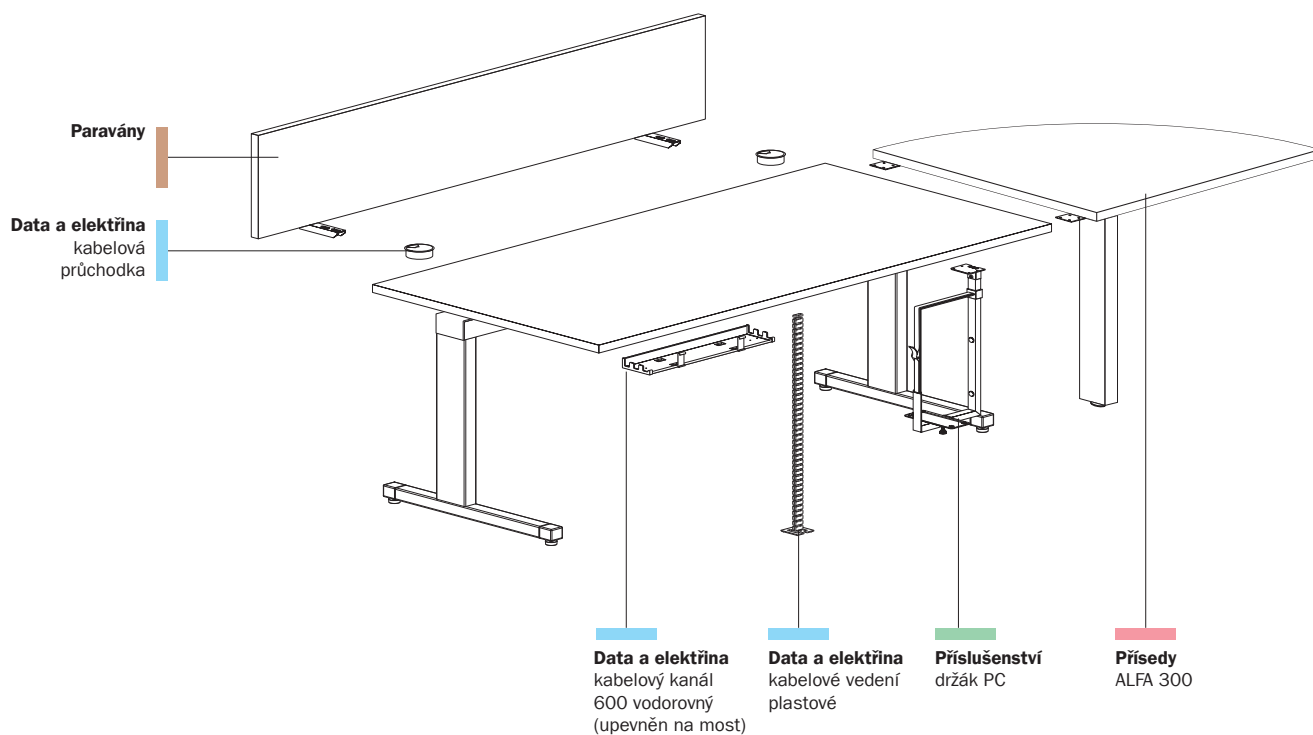

ALFA 305

ALFA 305

ALFA 600 ALFA 615	ALFA 625	ALFA 630
strana 48	strana 50	strana 56

kabelová průchodka	kabelový kanál 600 vodorovný	kabelové vedení plastové vč. závaží	přichytka kabelu ALFA
strana 58	strana 58	strana 58	strana 58

ALFA 305 přised	ALFA 305 přised	ALFA 305 přised	ALFA 305 přised	ALFA 305 přised levý	ALFA 305 přised pravý
strana 14	strana 14	strana 14	strana 14	strana 14	strana 14

Nezapomeňte také objednat:

držák PC	kalíšek velký NOVUM	Zasobník na papír NOVUM	Trojbox NOVUM	Koš odpadkový NOVUM	Věšák Alva Collection	Lampa stolní ALFA 1100
strana 58	strana 58	strana 58	strana 58	strana 58	strana 59	strana 59