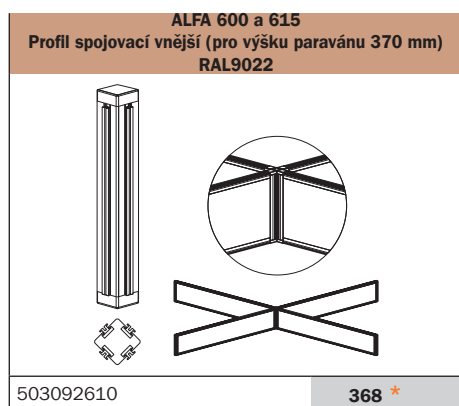

* Zboží na objednávku.

Vzorník látek

ALFA 600 a 615 vzorník látek - LUCIA

YB093	YB096	YB004	YB094	YB005
YB027	YB085	YB088	YB097	YB038
YB009	YB087	YB106		

ALFA 600 a ALFA 615 – vzorník látek - LUCIA

Poznámka: Vyobrazení skenovaných vzorků látek nejsou barevně přesná. Před objednáním si vždy vyžádejte skutečný vzorek látky.