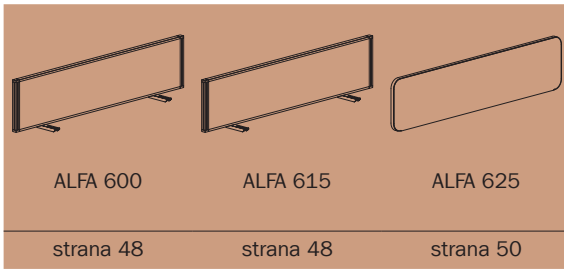

Nezapomeňte také objednat: