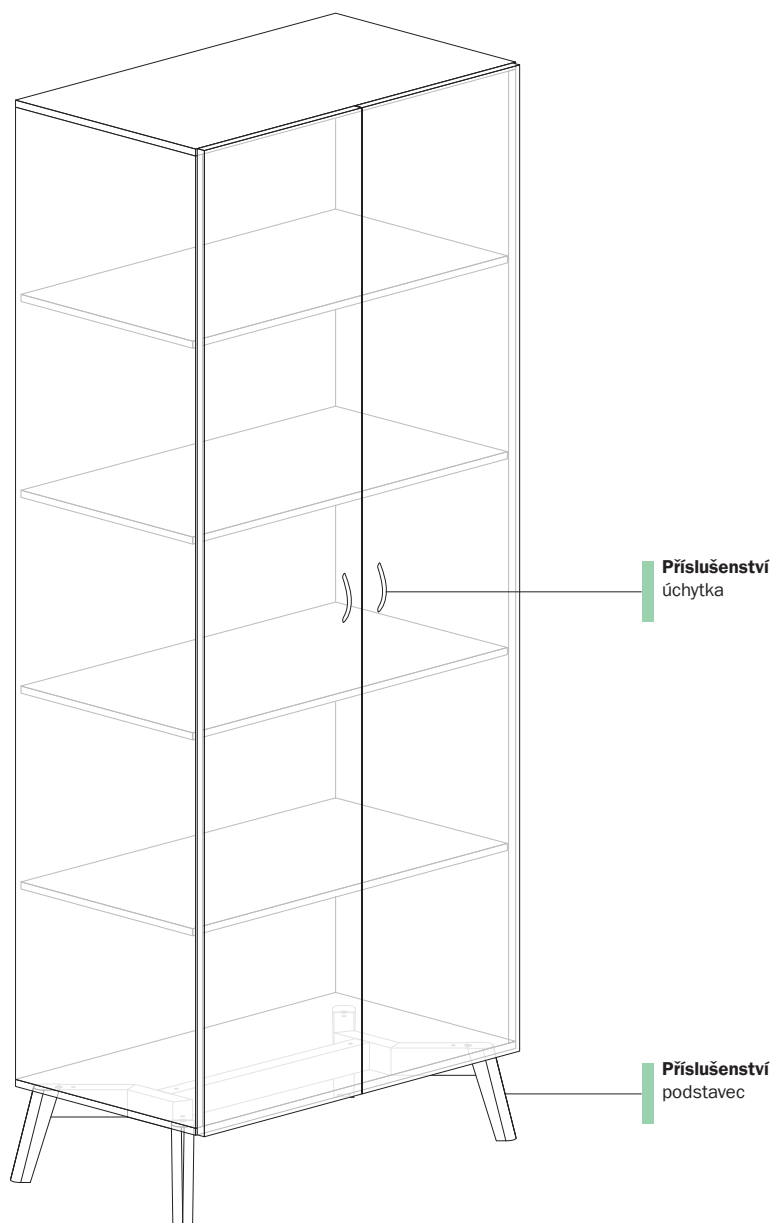

Skříně ALFA ROOT š. 1200 mají středovou dělicí příčku.

* Zboží na objednávku.

Ceny uvedené v ceníku jsou v Kč bez DPH.

Produkty uvedené v nabídce jsou skladem mimo vyznačené.

ALFA 500

ALFA 500

ALFA 500 skříně šířka 400