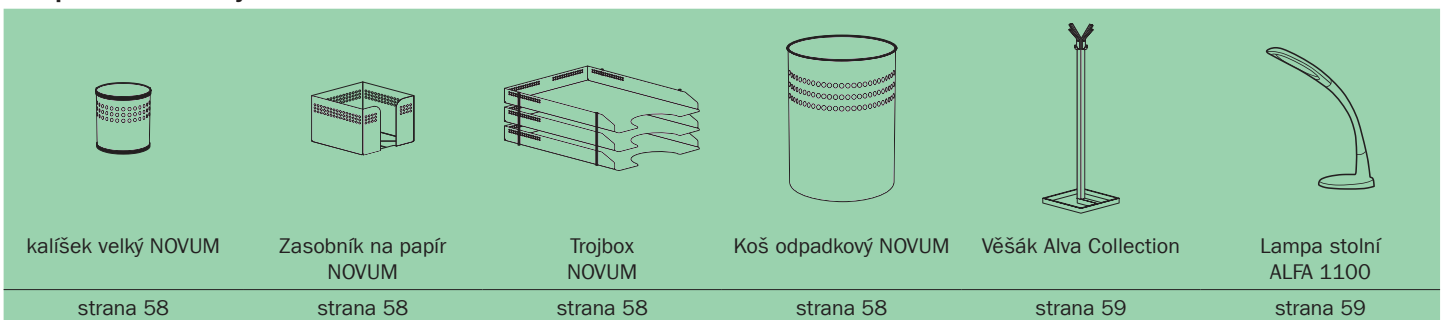

Nezapomeňte také objednat: