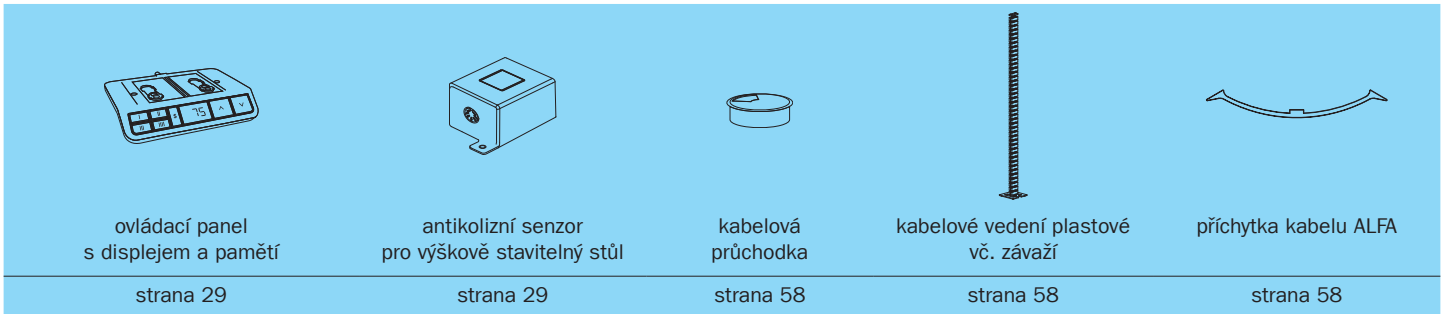

Nezapomeňte také objednat: