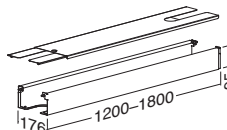

ALFA UP↑ kabelový kanál duotable na rám stolu s krytem výsuvný na délku stolu

(položka pro celý stůl duo)