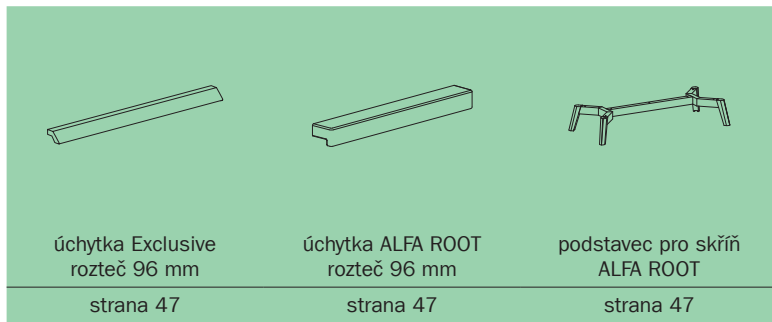

Skříně ALFA ROOT š. 1200 mají středovou dělicí příčku.

* Zboží na objednávku.

Ceny uvedené v ceníku jsou v Kč bez DPH.

Produkty uvedené v nabídce jsou skladem mimo vyznačené.

ALFA 500

ALFA 500

ALFA 500 skříně šířka 400