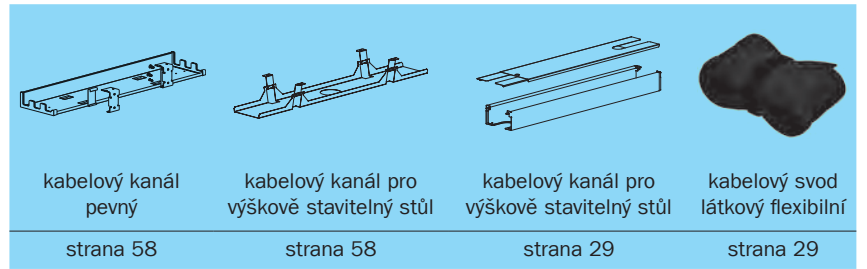

Nezapomeňte také objednat: