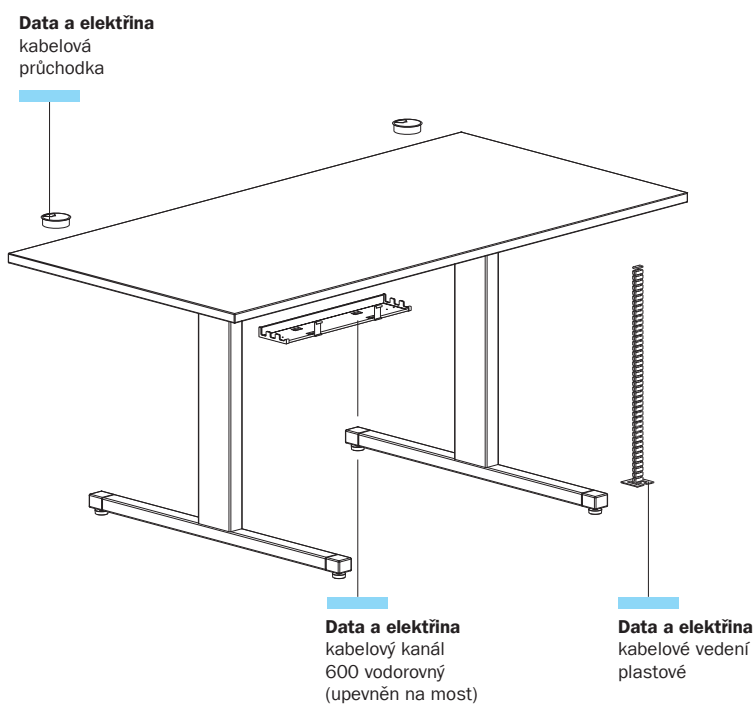

Povrchová úprava podnoží

RAL9022

RAL9010

ALFA 455

ALFA 455

			
kabelová průchodka	kabelový kanál 600 vodorovný	kabelové vedení plastové vč. závaží	přichytka kabelu ALFA
strana 58	strana 58	strana 58	strana 58