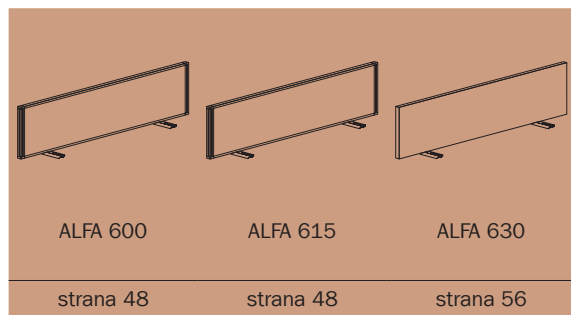

ALFA

Ceník
platný od 1. 8. 2021

ALFA 100

ALFA 100

Nezapomeňte také objednat:

ALFA 100 stolový systém

Tloušťka stolové desky je 25 mm s ABS hranou o tloušťce 2 mm

Barevnost hliníkových nohou – ELOX

	ALFA 100 stůl kancelářský 100 deska pravouhlá AL eloxovaný přírodní	ALFA 100 stůl kancelářský 101 deska pravouhlá AL eloxovaný přírodní	ALFA 100 stůl kancelářský 102 deska pravouhlá AL eloxovaný přírodní
délka×šířka (mm) výška (mm)	 800×800 735	 1200×800 735	 1400×800 735
LTD buk Bavaría	701010032 2 990	701010132 3 428	701010232 3 634
LTD divoká hruška	701010052 2 990	701010152 3 428	701010252 3 634
LTD třešeň	701010038 2 990	701010138 3 428	701010238 3 634
LTD bílá	701010070 2 990 *	701010170 3 428 *	701010270 3 634 *
LTD dub Vicenza – exkluzivní dezén	701010095 3 508	701010195 4 084	701010295 4 486
LTD ořech – exkluzivní dezén	701010068 3 508 *	701010168 4 084 *	701010268 4 486 *