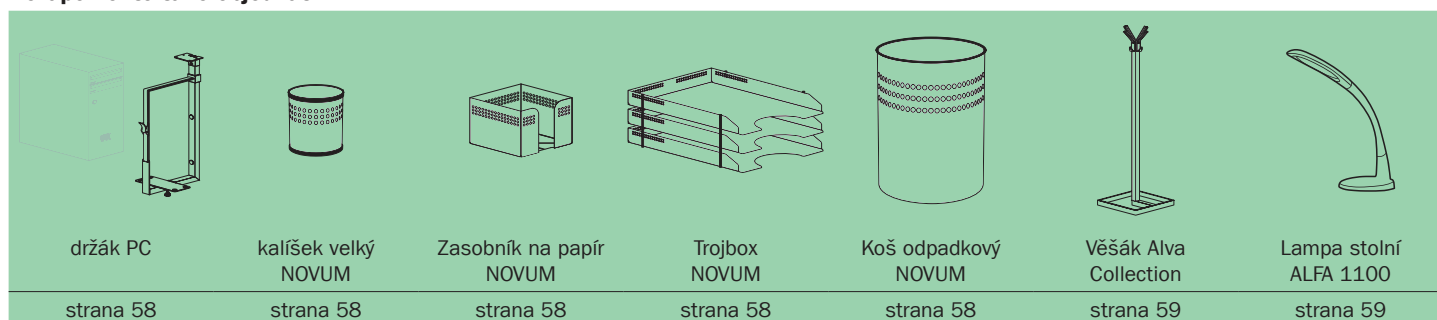

ALFA

Ceník
platný od 1. 8. 2021

ALFA 100

ALFA 100

Nezapomeňte také objednat:

ALFA 100 stolový systém

Tloušťka stolové desky je 25 mm s ABS hranou o tloušťce 2 mm

Barevnost hliníkových nohou – ELOX

	ALFA 100 stůl kancelářský 100 deska pravouhlá AL eloxovaný přírodní	ALFA 100 stůl kancelářský 101 deska pravouhlá AL eloxovaný přírodní	ALFA 100 stůl kancelářský 102 deska pravouhlá AL eloxovaný přírodní
délka×šířka (mm) výška (mm)	 800×800 735	 1200×800 735	 1400×800 735
LTD buk Bavaría	701010032 2 990	701010132 3 428	701010232 3 634
LTD divoká hruška	701010052 2 990	701010152 3 428	701010252 3 634
LTD třešeň	701010038 2 990	701010138 3 428	701010238 3 634
LTD bílá	701010070 2 990 *	701010170 3 428 *	701010270 3 634 *
LTD dub Vicenza – exkluzivní dezén	701010095 3 508	701010195 4 084	701010295 4 486
LTD ořech – exkluzivní dezén	701010068 3 508 *	701010168 4 084 *	701010268 4 486 *