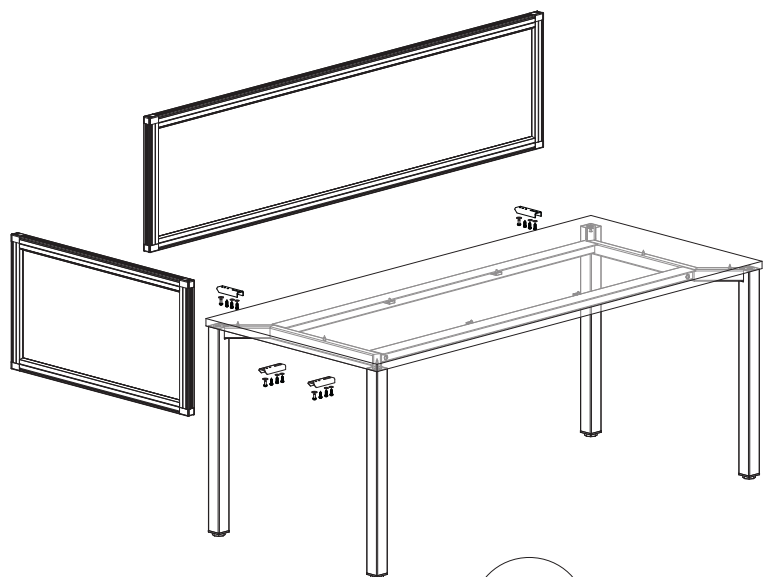

Paravány ALFA600 Montážní návod – držáky bez trnu

1	2	3
		
4.8x16	200126999 6.4	M6x16
6x	6x	2x

Paravány ALFA600 Montážní návod – držáky bez trnu

1	2	3
		
4.8x16	200126999 6.4	M6x16
6x	6x	2x

PH2

PH3

Paravány ALFA600 Montážní návod – držáky bez trnu