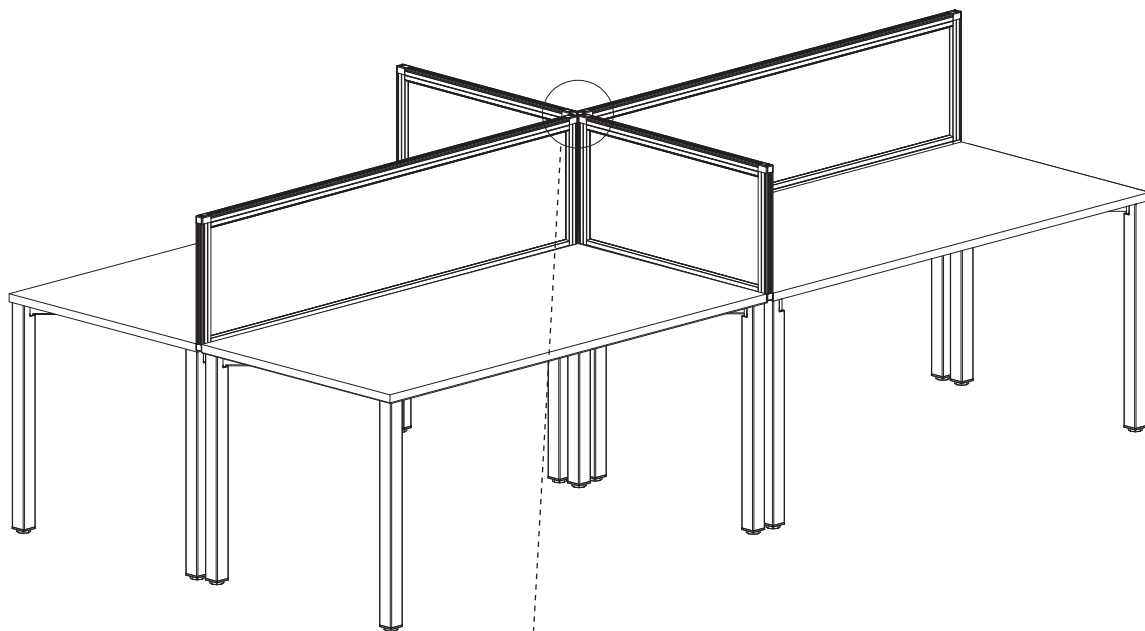

1	2	3
		
4.8x16	200126999 6.4	M6x16
24x	24x	8x

PH2

PH3

Paravány ALFA600 Montážní návod – držáky bez trnu

1	2	3
		
4.8x16	200126999 6.4	M6x16
24x	24x	8x

PH2

PH3

Paravány ALFA600 Montážní návod – držáky bez trnu