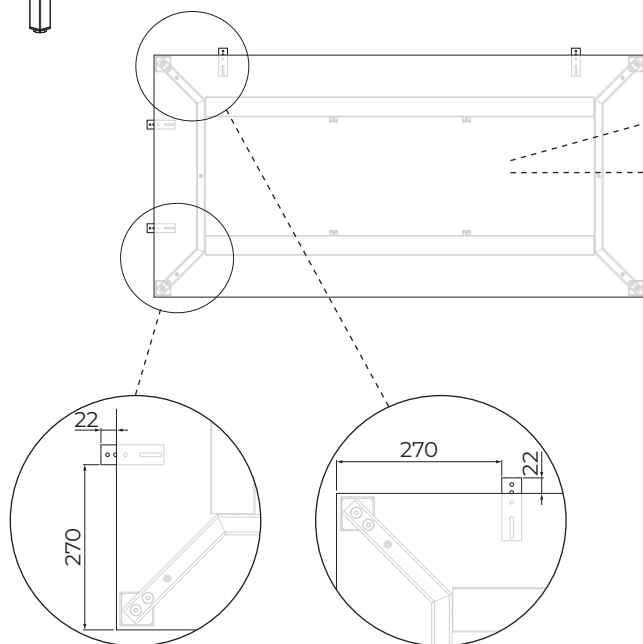

Paravány ALFA600 Montážní návod – držáky bez trnu

1	2	3
		
4.8x16	200126999 6.4	M6x16
6x	6x	2x

Paravány ALFA600 Montážní návod – držáky bez trnu

1	2	3
		
4.8x16	200126999 6.4	M6x16
6x	6x	2x

PH2

PH3

Paravány ALFA600 Montážní návod – držáky bez trnu

1	2	3
		
4.8x16	200126999 6.4	M6x16
24x	24x	8x

PH2

PH3

Paravány ALFA600 Montážní návod – držáky bez trnu

1	2	3
		
4.8x16	200126999 6.4	M6x16
24x	24x	8x

PH2

PH3

Paravány ALFA600 Montážní návod – držáky bez trnu