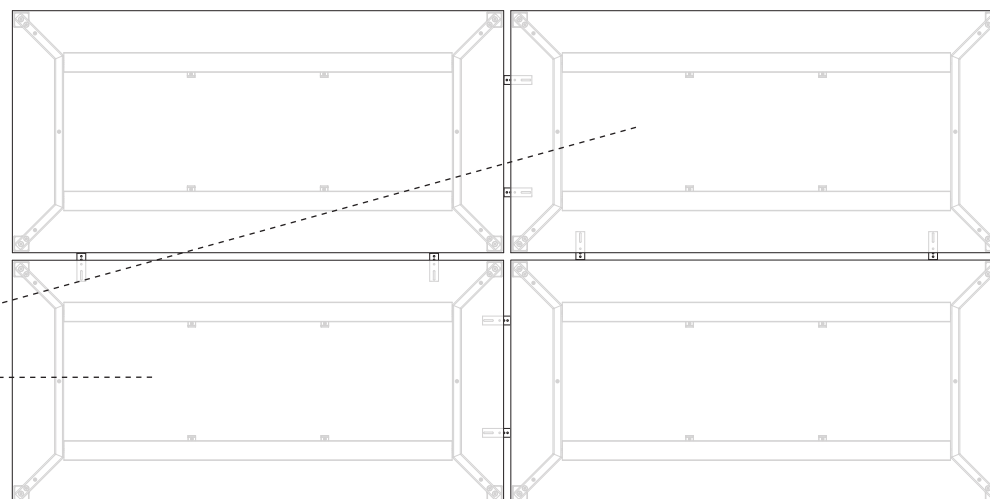

Paravány ALFA600 Montážní návod – držáky bez trnu

1	2	3
		
4.8x16	200126999 6.4	M6x16
6x	6x	2x

Paravány ALFA600 Montážní návod – držáky bez trnu

1	2	3
		
4.8x16	200126999 6.4	M6x16
6x	6x	2x

PH2

PH3

Paravány ALFA600 Montážní návod – držáky bez trnu

1	2	3
		
4.8x16	200126999 6.4	M6x16
24x	24x	8x

PH2 PH3

Paravány ALFA600 Montážní návod – držáky bez trnu

1	2	3
		
4.8x16	200126999 6.4	M6x16
24x	24x	8x

PH2

PH3

Paravány ALFA600 Montážní návod – držáky bez trnu