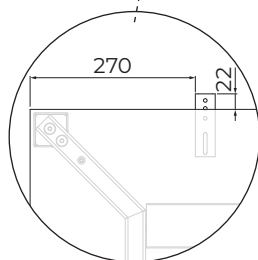

Paravány ALFA600 Montážní návod – držáky bez trnu

1	2	3
		
4.8x16	200126999 6.4	M6x16
6x	6x	2x

Paravány ALFA600 Montážní návod – držáky bez trnu

1	2	3
		
4.8x16	200126999 6.4	M6x16
6x	6x	2x

PH2

PH3

Paravány ALFA600 Montážní návod – držáky bez trnu

1	2	3
		
4.8x16	200126999 6.4	M6x16
24x	24x	8x

PH2 PH3

Paravány ALFA600 Montážní návod – držáky bez trnu

1	2	3
		
4.8x16	200126999 6.4	M6x16
24x	24x	8x

PH2

PH3

Paravány ALFA600 Montážní návod – držáky bez trnu