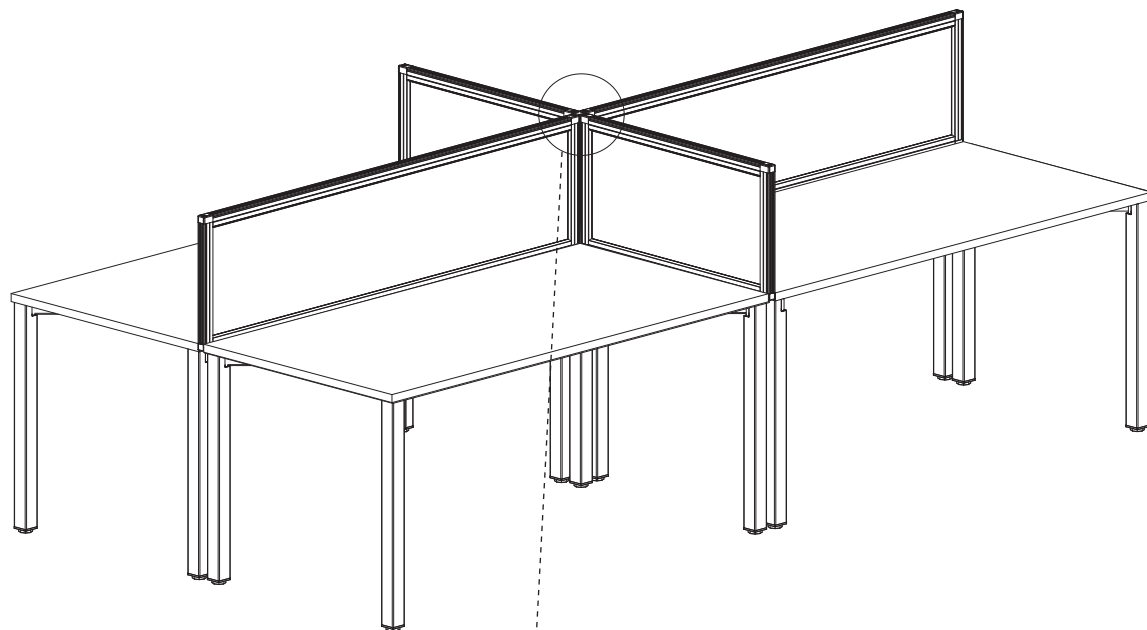

Paravány ALFA600 Montážní návod – držáky bez trnu

1	2	3
4.8x16	200126999 6.4	M6x16
24x	24x	8x

PH2

PH3