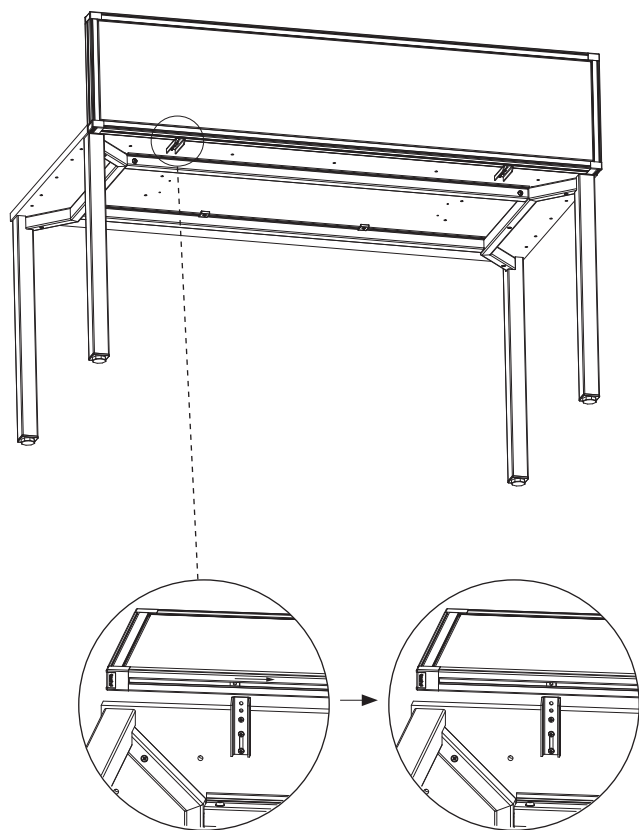

Paravány ALFA600 Montážní návod – držáky bez trnu

1	2	3
		
4.8x16	200126999 6.4	M6x16
6x	6x	2x

Paravány ALFA600 Montážní návod – držáky bez trnu

1	2	3
		
4.8x16	200126999 6.4	M6x16
6x	6x	2x

PH2

PH3

Paravány ALFA600 Montážní návod – držáky bez trnu

1	2	3
		
4.8x16	200126999 6.4	M6x16
24x	24x	8x

PH2 PH3

Paravány ALFA600 Montážní návod – držáky bez trnu

1	2	3
		
4.8x16	200126999 6.4	M6x16
24x	24x	8x

PH2

PH3

Paravány ALFA600 Montážní návod – držáky bez trnu