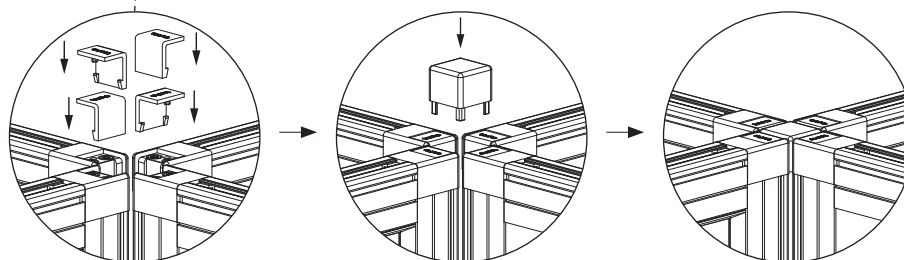

Paravány ALFA600 Montážní návod – držáky bez trnu

1	2	3
4.8x16	200126999 6.4	M6x16
24x	24x	8x

PH2

PH3