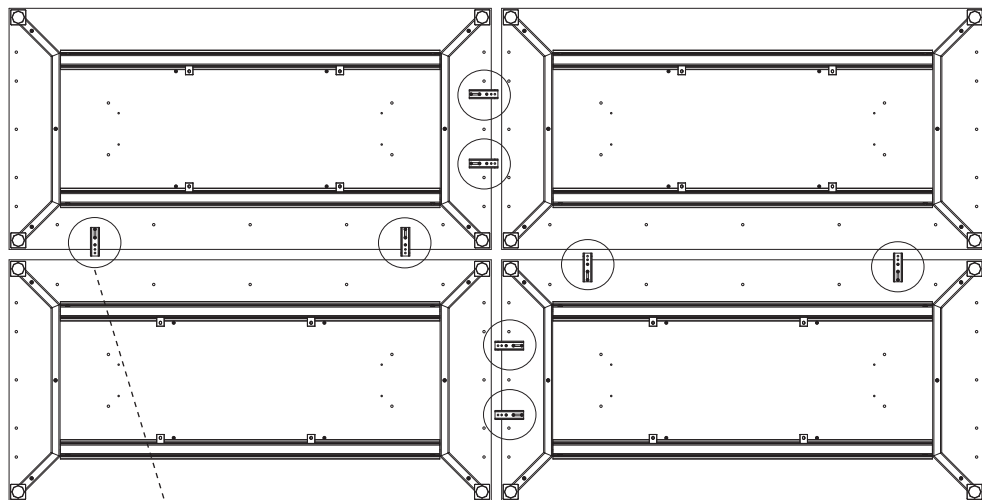

Paravány ALFA600 Montážní návod – držáky bez trnu

1	2	3
4.8x16	200126999 6.4	M6x16
24x	24x	8x

PH2

PH3