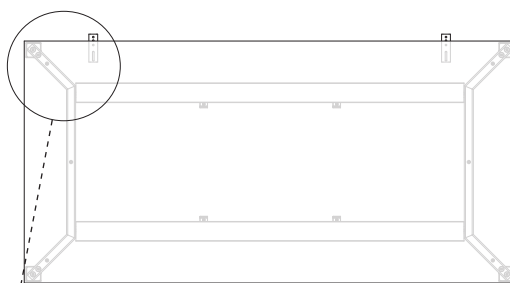

Paravány ALFA600 Montážní návod – držáky bez trnu

1	2	3
		
4.8x16	200126999 6.4	M6x16
6x	6x	2x

Paravány ALFA600 Montážní návod – držáky bez trnu

1	2	3
		
4.8x16	200126999 6.4	M6x16
6x	6x	2x

PH2

PH3

Paravány ALFA600 Montážní návod – držáky bez trnu

1	2	3
		
4.8x16	200126999 6.4	M6x16
24x	24x	8x

PH2 PH3

Paravány ALFA600 Montážní návod – držáky bez trnu

1	2	3
		
4.8x16	200126999 6.4	M6x16
24x	24x	8x

PH2

PH3

Paravány ALFA600 Montážní návod – držáky bez trnu