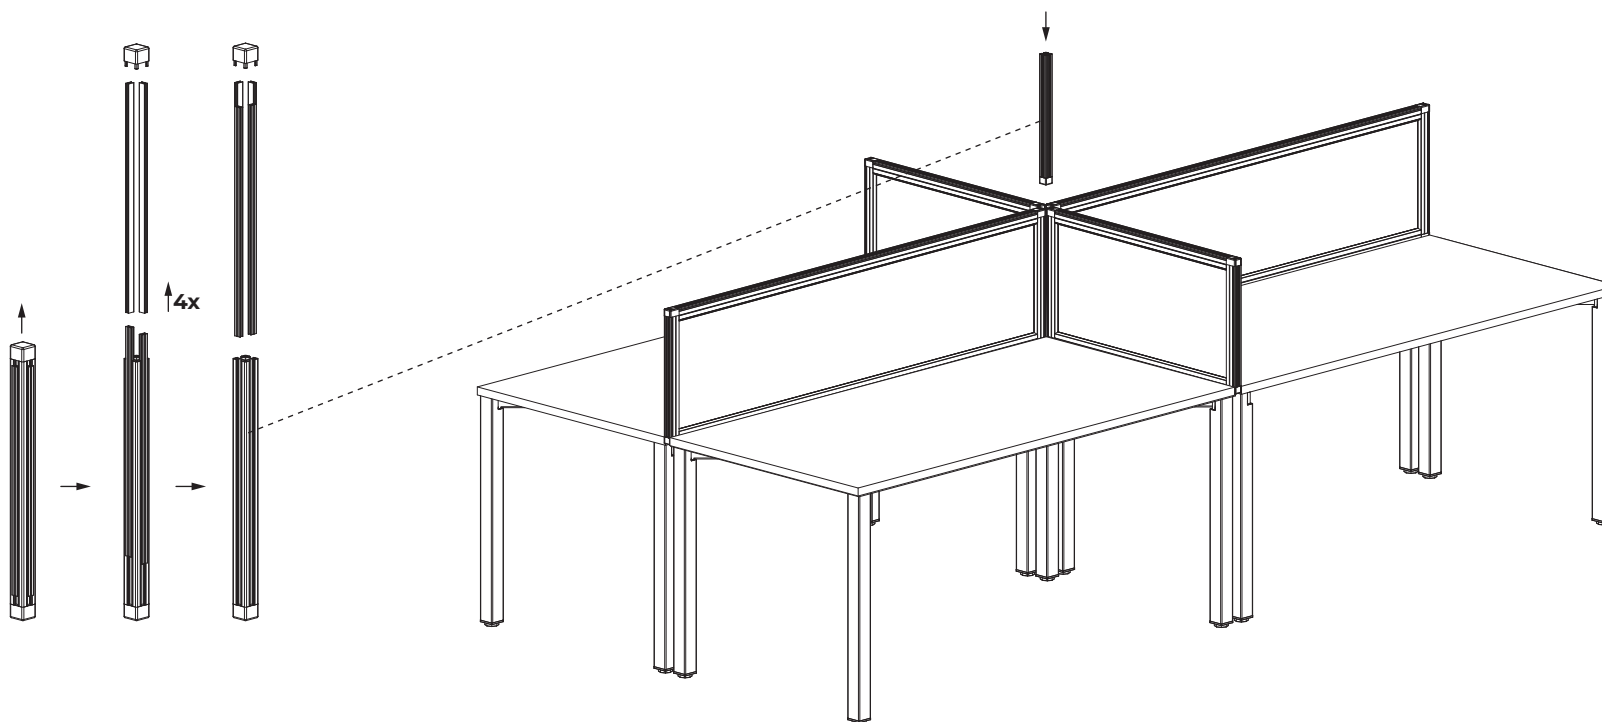

1	2	3
		
4.8x16	200126999 6.4	M6x16
24x	24x	8x

PH2

PH3

Paravány ALFA600 Montážní návod – držáky bez trnu

1	2	3
		
4.8x16	200126999 6.4	M6x16
24x	24x	8x

PH2

PH3

Paravány ALFA600 Montážní návod – držáky bez trnu