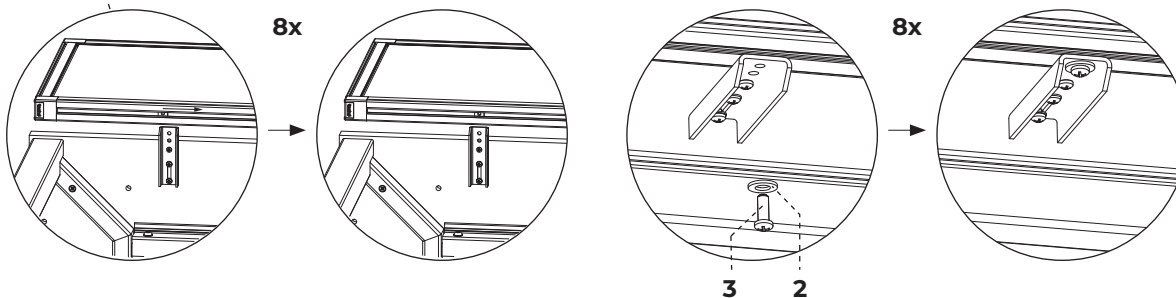

1	2	3
		
4.8x16	200126999 6.4	M6x16
24x	24x	8x

PH2

PH3

Paravány ALFA600 Montážní návod – držáky bez trnu

1	2	3
		
4.8x16	200126999 6.4	M6x16
24x	24x	8x

PH2

PH3

Paravány ALFA600 Montážní návod – držáky bez trnu