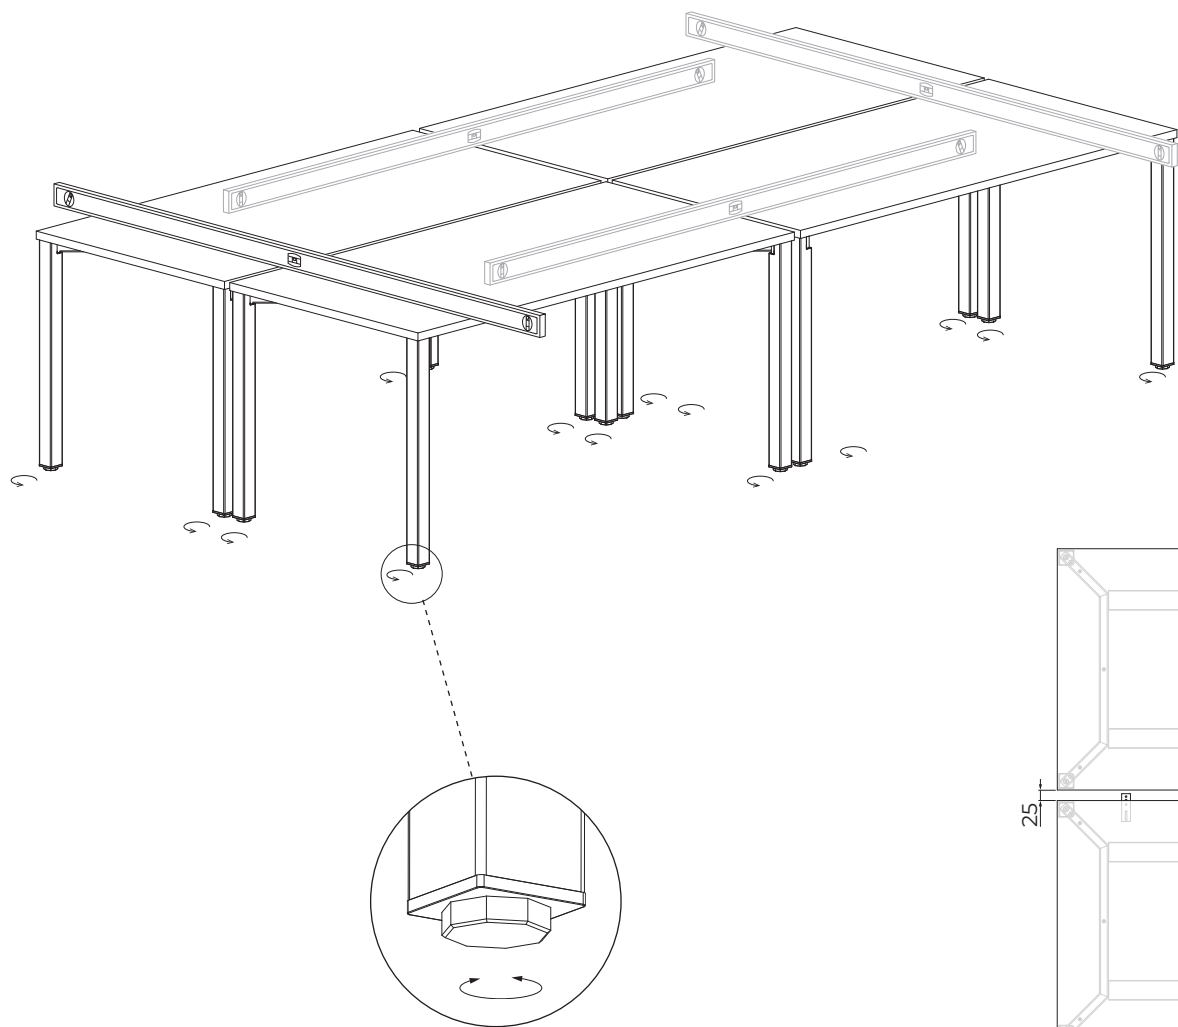

Paravány ALFA600 Montážní návod – držáky bez trnu

1	2	3
		
4.8x16	200126999 6.4	M6x16
6x	6x	2x

Paravány ALFA600 Montážní návod – držáky bez trnu

1	2	3
		
4.8x16	200126999 6.4	M6x16
6x	6x	2x

PH2

PH3

Paravány ALFA600 Montážní návod – držáky bez trnu

1	2	3
		
4.8x16	200126999 6.4	M6x16
24x	24x	8x

PH2 PH3

Paravány ALFA600 Montážní návod – držáky bez trnu

1	2	3
		
4.8x16	200126999 6.4	M6x16
24x	24x	8x

PH2

PH3

Paravány ALFA600 Montážní návod – držáky bez trnu