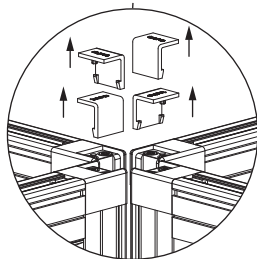

1	2	3
		
4.8x16	200126999 6.4	M6x16
24x	24x	8x

PH2

PH3

Paravány ALFA600 Montážní návod – držáky bez trnu

1	2	3
		
4.8x16	200126999 6.4	M6x16
24x	24x	8x

PH2

PH3

Paravány ALFA600 Montážní návod – držáky bez trnu