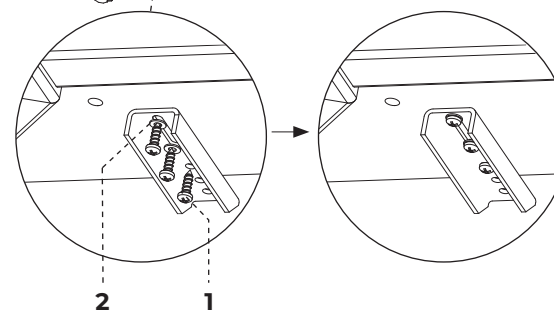

Paravány ALFA600 Montážní návod – držáky bez trnu

1	2	3
		
4.8x16	200126999 6.4	M6x16
6x	6x	2x

Paravány ALFA600 Montážní návod – držáky bez trnu

1	2	3
		
4.8x16	200126999 6.4	M6x16
6x	6x	2x

PH2

PH3

Paravány ALFA600 Montážní návod – držáky bez trnu