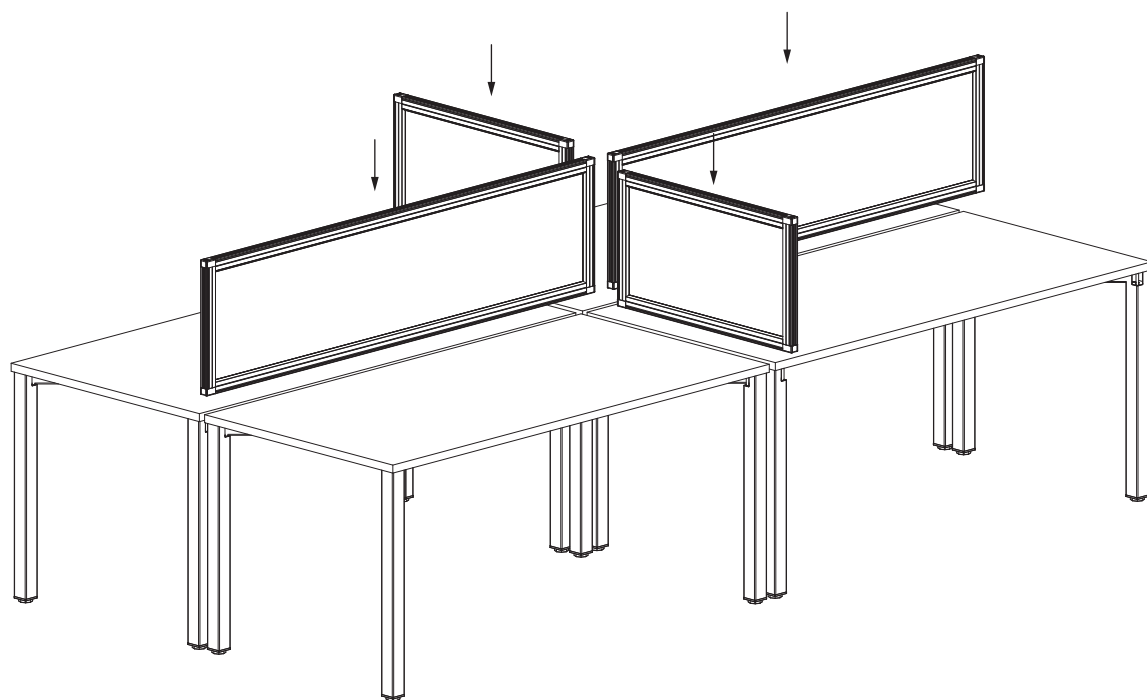

1	2	3
		
4.8x16	200126999 6.4	M6x16
24x	24x	8x

PH2 PH3

Paravány ALFA600 Montážní návod – držáky bez trnu

1	2	3
		
4.8x16	200126999 6.4	M6x16
24x	24x	8x

PH2

PH3

Paravány ALFA600 Montážní návod – držáky bez trnu