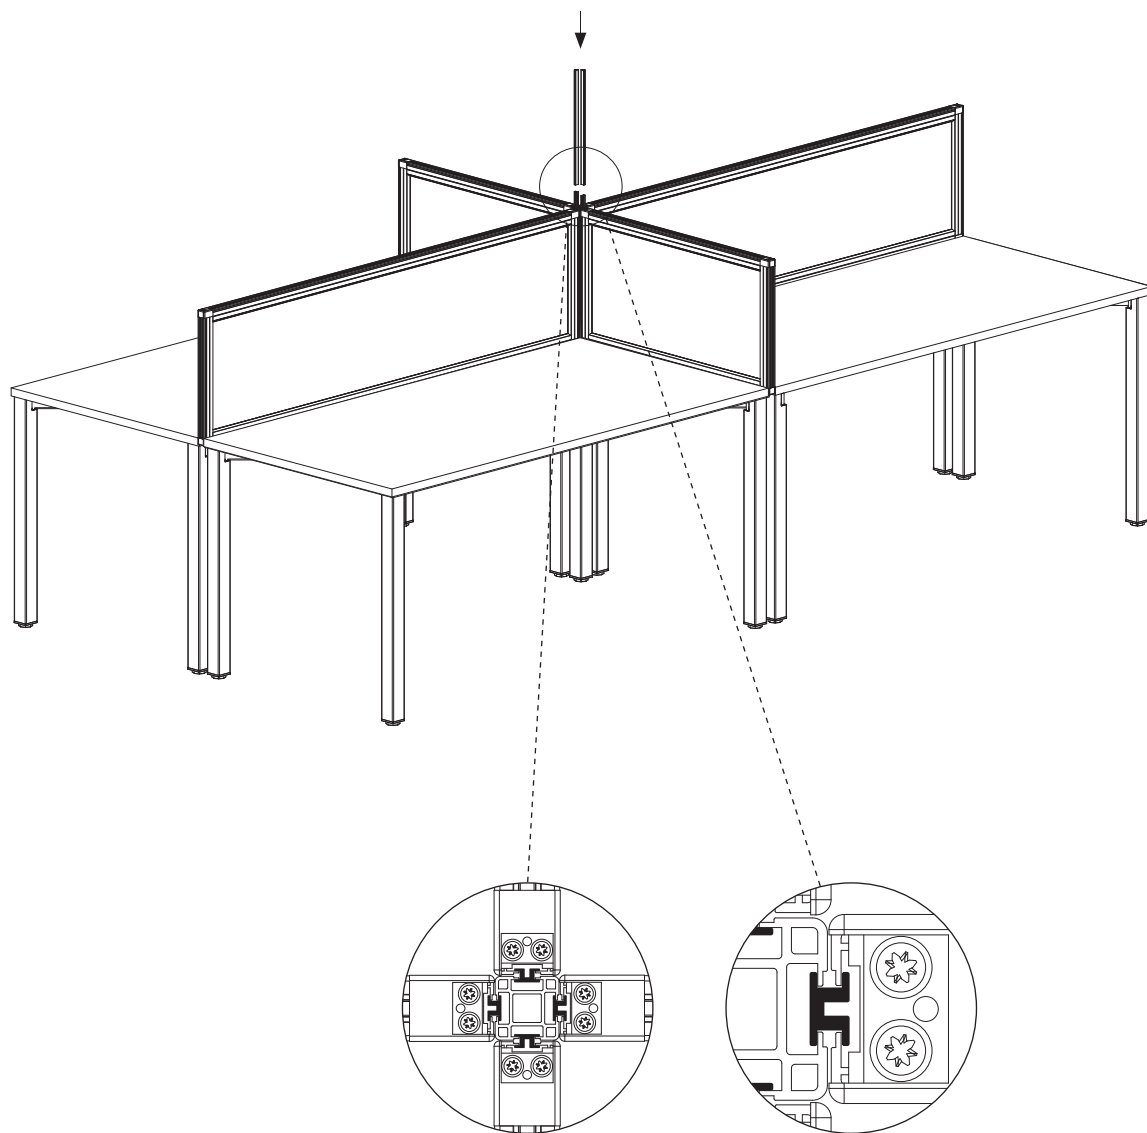

1	2	3
		
4.8x16	200126999 6.4	M6x16
24x	24x	8x

PH2

PH3

Paravány ALFA600 Montážní návod – držáky bez trnu

1	2	3
		
4.8x16	200126999 6.4	M6x16
24x	24x	8x

PH2

PH3

Paravány ALFA600 Montážní návod – držáky bez trnu

1	2	3
		
4.8x16	200126999 6.4	M6x16
24x	24x	8x

PH2

PH3

Paravány ALFA600 Montážní návod – držáky bez trnu

1	2	3
		
4.8x16	200126999 6.4	M6x16
24x	24x	8x

PH2

PH3