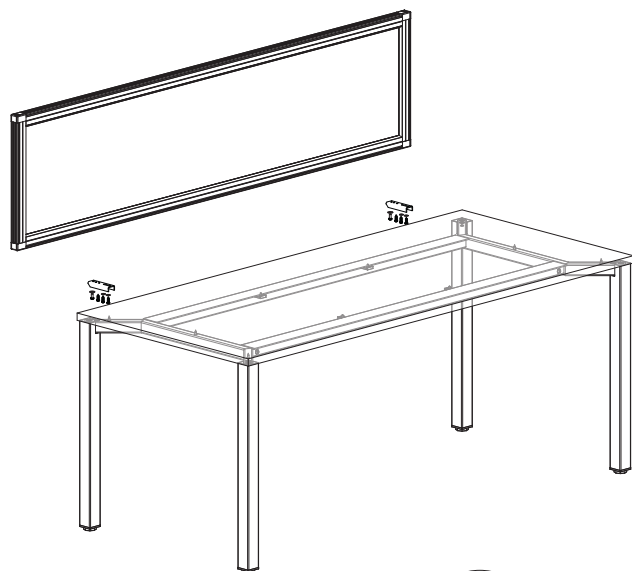

Paravány ALFA600 Montážní návod – držáky bez trnu

1	2	3
		
4.8x16	200126999 6.4	M6x16
6x	6x	2x

Paravány ALFA600 Montážní návod – držáky bez trnu

1	2	3
		
4.8x16	200126999 6.4	M6x16
6x	6x	2x

PH2

PH3

Paravány ALFA600 Montážní návod – držáky bez trnu