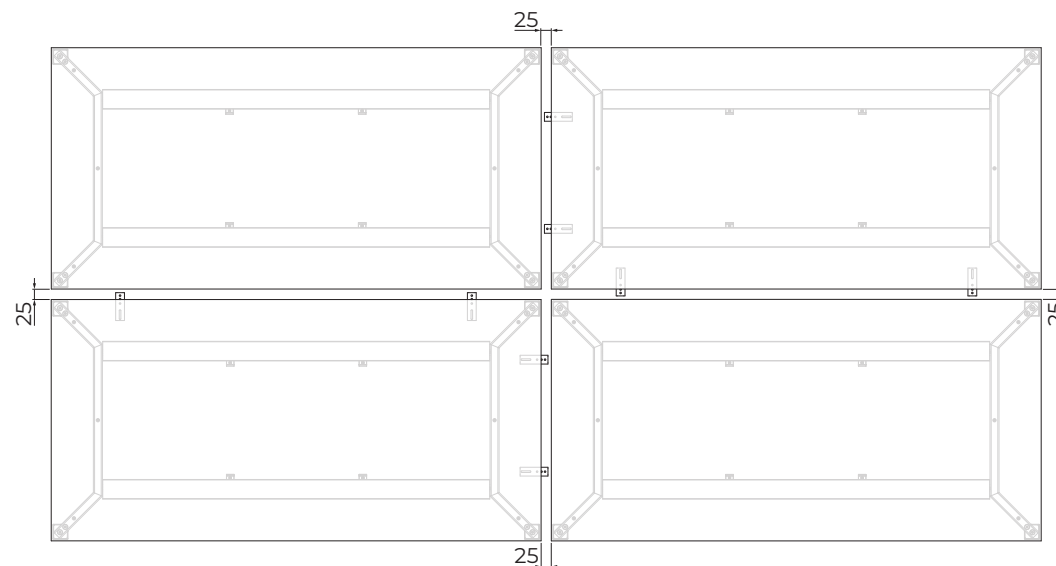

1	2	3
		
4.8x16	200126999 6.4	M6x16
24x	24x	8x

PH2 PH3

Paravány ALFA600 Montážní návod – držáky bez trnu

1	2	3
		
4.8x16	200126999 6.4	M6x16
24x	24x	8x

PH2

PH3

Paravány ALFA600 Montážní návod – držáky bez trnu