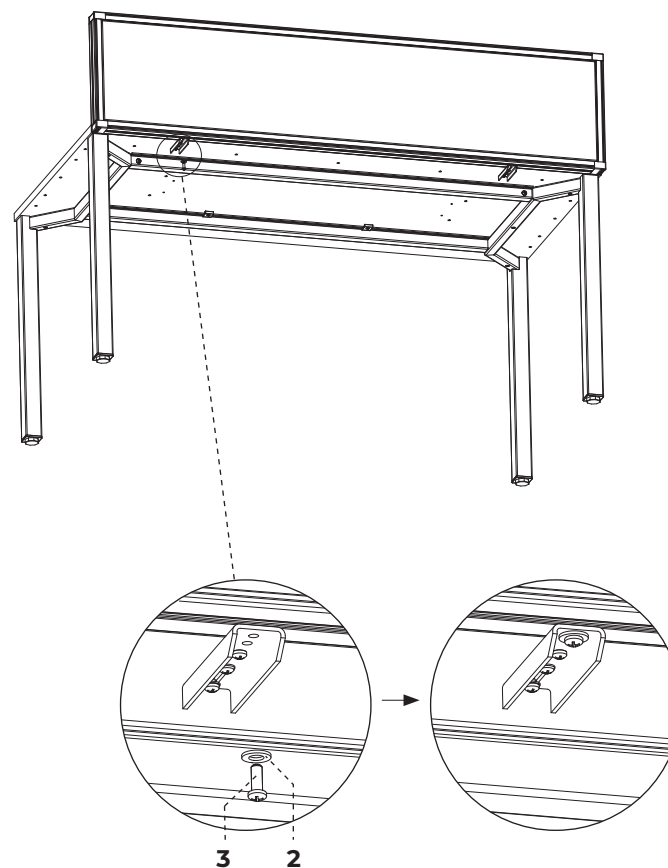

Paravány ALFA600 Montážní návod – držáky bez trnu

1	2	3
		
4.8x16	200126999 6.4	M6x16
6x	6x	2x

Paravány ALFA600 Montážní návod – držáky bez trnu

1	2	3
		
4.8x16	200126999 6.4	M6x16
6x	6x	2x

PH2

PH3

Paravány ALFA600 Montážní návod – držáky bez trnu

1	2	3
		
4.8x16	200126999 6.4	M6x16
24x	24x	8x

PH2 PH3

Paravány ALFA600 Montážní návod – držáky bez trnu

1	2	3
		
4.8x16	200126999 6.4	M6x16
24x	24x	8x

PH2

PH3

Paravány ALFA600 Montážní návod – držáky bez trnu