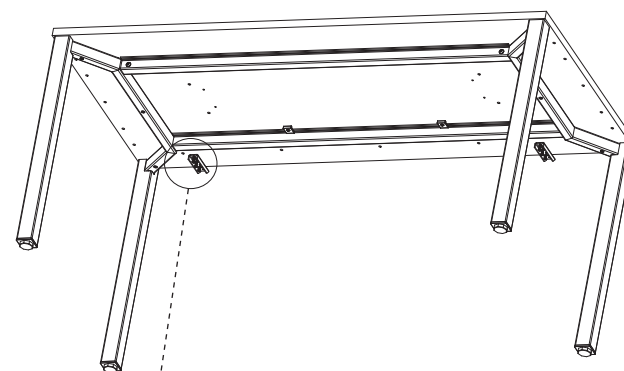

Paravány ALFA600 Montážní návod – držáky bez trnu

1	2	3
		
4.8x16	200126999 6.4	M6x16
6x	6x	2x

Paravány ALFA600 Montážní návod – držáky bez trnu

1	2	3
		
4.8x16	200126999 6.4	M6x16
6x	6x	2x

PH2

PH3

Paravány ALFA600 Montážní návod – držáky bez trnu

1	2	3
		
4.8x16	200126999 6.4	M6x16
24x	24x	8x

PH2 PH3

Paravány ALFA600 Montážní návod – držáky bez trnu

1	2	3
		
4.8x16	200126999 6.4	M6x16
24x	24x	8x

PH2

PH3

Paravány ALFA600 Montážní návod – držáky bez trnu